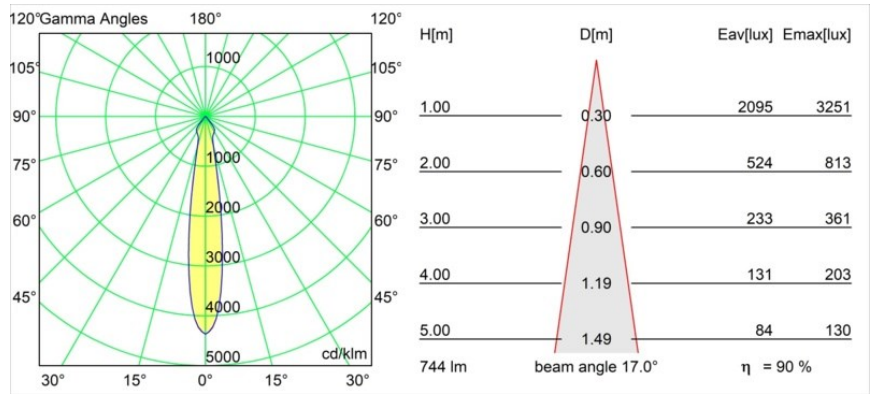

---

Índice de deslumbramiento	16	17	19
Remark	• 3500K bajo pedido		

---

**TM30 & CRI diagram**

**Light distribution & beam diagram**

**Accesorios Decorativo**

- 12500032** Mask Smart 82 1x Black Structure
- 12500009** Mask Smart 82 1x White Structure
- 12500046** Mask Smart 82 1x Gold Matt
- 12500015** Mask Smart 82 1x Champagne Brushed
- 12500014** Mask Smart 82 1x Bronze Brushed
- 12500043** Mask Smart 82 1x Black Brushed
- 12500016** Mask Smart 82 1x Silver Bronze Brushed