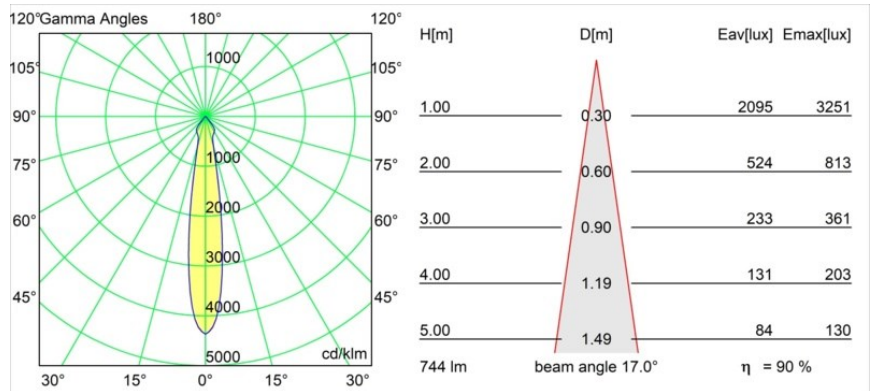

Datum
Kunde
Projekt
Art

*Smart Kup Recessed 82 1x IP55 LED 2700K Spot DE White Structure*

**Spezifikationen**

Material	12472609
Typ der Lichtquelle	LED
LED Typ	BRIDGELUX V8G8
LED-Technologie	COB-LED
CRI	Min. 90
Farbtemperatur	2700K
Lebensdauer	L80 B10 bei 50.000 Stunden
Leuchtmittel enthalten	Ja
Anzahl Lichtquellen	1
Binning (SDCM)	2
Lichtrichtung	Abwärts
Optik	Reflektor
Gemessene Abstrahlwinkel (°)	17,0
Eingangsspannung	Konstantstrom-Treiber erforderlich
Schutzklasse	III
Schutzart	55
Glühdrahtprüfung (°C)	960
Innen/Außen	Innen
Anwendung	Decke, Wand
Montage	Einbau
Ausschnittgröße (mm)	ø70
Einbautiefe (mm)	100,0
Verstellbarkeit	Not Applicable
Abstand zum beleuchteten Objekt (m)	0,1
Primärfarbe & Primäres Finish	Weiß, Strukturiert
Bruttogewicht (g)	345,0
Antriebsstrom (mA)	350      500      700
Min. forward voltage (Vf)	13,2      13,7      14,2
Max. forward voltage (Vf)	15,0      15,4      16,0
Connected load (W)	5,0      7,2      10,6
Lichtstrom pro Lampe (lm)	504      677      870
Effizienz (lm/W)	101      94      82
UGR	16      17      19
Bemerkung	• 3500K auf Anfrage

Spezifikationen

**TM30 & CRI Diagramm**

**Lichtverteilung und Lichtverteilungskurve**

Diagramm