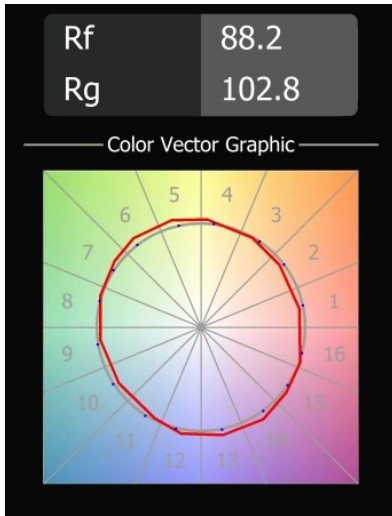

Datum
Kunde
Projekt
Art

*Smart Kup Recessed 82 1x IP55 LED 2700K Spot DE White Structure*

**Spezifikationen**

Material	12472609
Typ der Lichtquelle	LED
LED Typ	BRIDGELUX V8G8
LED-Technologie	COB-LED
CRI	Min. 90
Farbtemperatur	2700K
Lebensdauer	L80 B10 bei 50.000 Stunden
Leuchtmittel enthalten	Ja
Anzahl Lichtquellen	1
Binning (SDCM)	2
Lichtrichtung	Abwärts
Optik	Reflektor
Gemessene Abstrahlwinkel (°)	17,0
Eingangsspannung	Konstantstrom-Treiber erforderlich
Schutzklasse	III
Schutzart	55
Glühdrahtprüfung (°C)	960
Innen/Außen	Innen
Anwendung	Decke, Wand
Montage	Einbau
Ausschnittgröße (mm)	ø70
Einbautiefe (mm)	100,0
Verstellbarkeit	Not Applicable
Abstand zum beleuchteten Objekt (m)	0,1
Primärfarbe & Primäres Finish	Weiß, Strukturiert
Bruttogewicht (g)	345,0
Antriebsstrom (mA)	350      500      700
Min. forward voltage (Vf)	13,2      13,7      14,2
Max. forward voltage (Vf)	15,0      15,4      16,0
Connected load (W)	5,0      7,2      10,6
Lichtstrom pro Lampe (lm)	504      677      870
Effizienz (lm/W)	101      94      82
UGR	16      17      19
Bemerkung	• 3500K auf Anfrage

Spezifikationen

**TM30 & CRI Diagramm**

**Lichtverteilung und Lichtverteilungskurve**

Diagramm