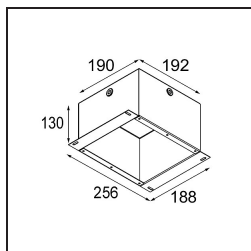

Montagezubehör

- **10889830** Installation Housing 192x190x130