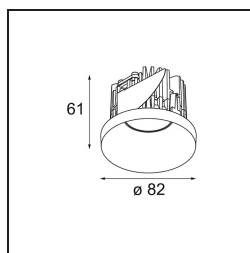

Datum
Kunde
Projekt
Art

*Smart Kup Recessed 82 1x IP55 LED 2700K Spot DE White Structure*

**Spezifikationen**

Material	12472609
Typ der Lichtquelle	LED
LED Typ	BRIDGELUX V8G8
LED-Technologie	COB-LED
CRI	Min. 90
Farbtemperatur	2700K
Lebensdauer	L80 B10 bei 50.000 Stunden
Leuchtmittel enthalten	Ja
Anzahl Lichtquellen	1
Binning (SDCM)	2
Lichtrichtung	Abwärts
Optik	Reflektor
Gemessene Abstrahlwinkel (°)	17,0
Eingangsspannung	Konstantstrom-Treiber erforderlich
Schutzklasse	III
Schutzart	55
Glühdrahtprüfung (°C)	960
Innen/Außen	Innen
Anwendung	Decke, Wand
Montage	Einbau
Ausschnittgröße (mm)	ø70
Einbautiefe (mm)	100,0
Verstellbarkeit	Not Applicable
Abstand zum beleuchteten Objekt (m)	0,1
Primärfarbe & Primäres Finish	Weiß, Strukturiert
Bruttogewicht (g)	345,0
Antriebsstrom (mA)	350      500      700
Min. forward voltage (Vf)	13,2      13,7      14,2
Max. forward voltage (Vf)	15,0      15,4      16,0
Connected load (W)	5,0      7,2      10,6
Lichtstrom pro Lampe (lm)	504      677      870
Effizienz (lm/W)	101      94      82
UGR	16      17      19
Bemerkung	• 3500K auf Anfrage

Spezifikationen

**TM30 & CRI Diagramm**

**Lichtverteilung und Lichtverteilungskurve**

Diagramm