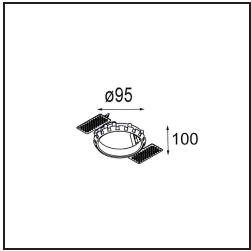

12500230 Ring Recessed 82 1x

Wählen Sie das benötigte Zubehör