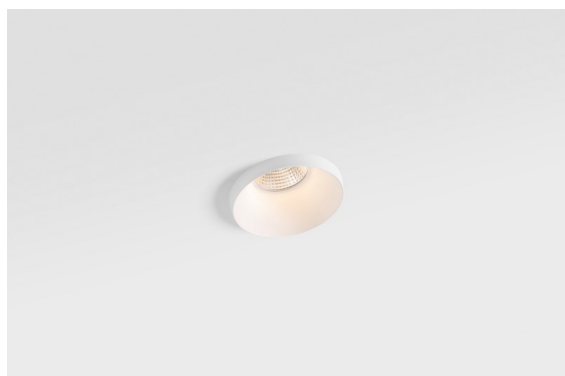

Datum
Kunde
Projekt
Art

*Smart Kup Recessed 82 1x IP55 LED 2700K Spot DE White Structure*

**Spezifikationen**

Material	12472609
Typ der Lichtquelle	LED
LED Typ	BRIDGELUX V8G8
LED-Technologie	COB-LED
CRI	Min. 90
Farbtemperatur	2700K
Lebensdauer	L80 B10 bei 50.000 Stunden
Leuchtmittel enthalten	Ja
Anzahl Lichtquellen	1
Binning (SDCM)	2
Lichtrichtung	Abwärts
Optik	Reflektor
Gemessene Abstrahlwinkel (°)	17,0
Eingangsspannung	Konstantstrom-Treiber erforderlich
Schutzklasse	III
Schutzart	55
Glühdrahtprüfung (°C)	960
Innen/Außen	Innen
Anwendung	Decke, Wand
Montage	Einbau
Ausschnittgröße (mm)	ø70
Einbautiefe (mm)	100,0
Verstellbarkeit	Not Applicable
Abstand zum beleuchteten Objekt (m)	0,1
Primärfarbe & Primäres Finish	Weiß, Strukturiert
Bruttogewicht (g)	345,0
Antriebsstrom (mA)	350      500      700
Min. forward voltage (Vf)	13,2      13,7      14,2
Max. forward voltage (Vf)	15,0      15,4      16,0
Connected load (W)	5,0      7,2      10,6
Lichtstrom pro Lampe (lm)	504      677      870
Effizienz (lm/W)	101      94      82
UGR	16      17      19
Bemerkung	• 3500K auf Anfrage

Die 3 ursprünglichen Designs, Smart Kup, Lotis und Cake, stehen nach wie vor die Herzen der Innendesigner. Und dies gilt für die gesamte Smart-Produktfamilie. Die Zugänglichkeit und extreme Vielseitigkeit der Smart sind unschlagbare Argumente für jedes Design. Mischen und kombinieren Sie Akzentbeleuchtung, aufwärts und abwärts gerichtetes Licht, fest oder verstellbar, ein Mosaik von Designs, Formen, Größen, Farben und Montageoptionen – und schaffen Sie eine spielerische Installation.