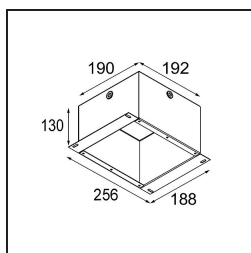

Installatie Accessoires

- **10889830** Installation Housing 192x190x130