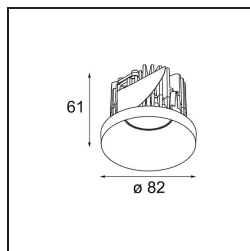

#### Specificaties

Materiaal	12472632
Type Lichtbron	LED
LED type	BRIDGELUX V8G8
LED technologie	Led-COB
CRI	Min. 90
Kleurtemperatuur	2700K
Levensduur	L80B10 bij 50.000 Uur
Lamp inbegrepen	Ja
Aantal Lichtbronnen	1
Binning (SDCM)	2
Lichtrichting	Omlaag
Optisch	Reflector
Gemeten gradenbundel (°)	17,0
Ingangsspanning	Aandrijving Gelijkstroom Vereist
Elektriciteitsklasse	III
IP-klasse	55
Gloeidraadtest (°C)	960
Binnen/Buiten	Binnen
Toepassing	Plafond, Wand
Montage	Inbouw
Inbouwopening (mm)	ø70
Montagediepte (mm)	100,0
Verstelbaarheid	Not Applicable
Afstand tot Verlicht Voorwerp (m)	0,1
Primaire Kleur & Primaire Afwerking	Zwart, Structuur
Brutogewicht (g)	345,0
Stroom driver (mA)	350      500      700
Min. forward voltage (Vf)	13,2      13,7      14,2
Max. forward voltage (Vf)	15,0      15,4      16,0
Connected load (W)	5,0      7,2      10,6
Lumenoutput per lampunit (lm)	464      624      801
Efficiëntie (lm/W)	93      87      76
UGR	14      15      17
Opmerking	• 3500K op verzoek