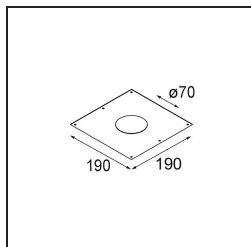

- **12290130** Plaster Kit 190X190 - 70 1x