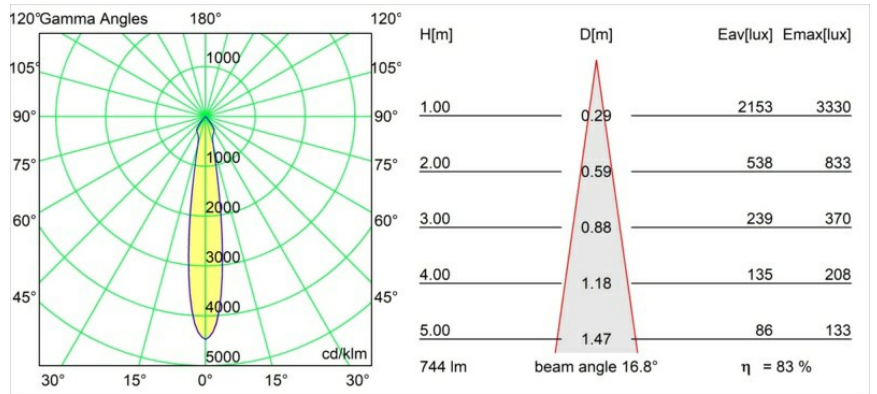

#### Specificaties

Materiaal	12472632
Type Lichtbron	LED
LED type	BRIDGELUX V8G8
LED technologie	Led-COB
CRI	Min. 90
Kleurtemperatuur	2700K
Levensduur	L80B10 bij 50.000 Uur
Lamp inbegrepen	Ja
Aantal Lichtbronnen	1
Binning (SDCM)	2
Lichtrichting	Omlaag
Optisch	Reflector
Gemeten gradenbundel (°)	17,0
Ingangsspanning	Aandrijving Gelijkstroom Vereist
Elektriciteitsklasse	III
IP-klasse	55
Gloeidraadtest (°C)	960
Binnen/Buiten	Binnen
Toepassing	Plafond, Wand
Montage	Inbouw
Inbouwopening (mm)	ø70
Montagediepte (mm)	100,0
Verstelbaarheid	Not Applicable
Afstand tot Verlicht Voorwerp (m)	0,1
Primaire Kleur & Primaire Afwerking	Zwart, Structuur
Brutogewicht (g)	345,0
Stroom driver (mA)	350      500      700
Min. forward voltage (Vf)	13,2      13,7      14,2
Max. forward voltage (Vf)	15,0      15,4      16,0
Connected load (W)	5,0      7,2      10,6
Lumenoutput per lampunit (lm)	464      624      801
Efficiëntie (lm/W)	93      87      76
UGR	14      15      17
Opmerking	• 3500K op verzoek

**TM30 & CRI Diagrammen**

**Lichtspreading & Stralingsdiagram**