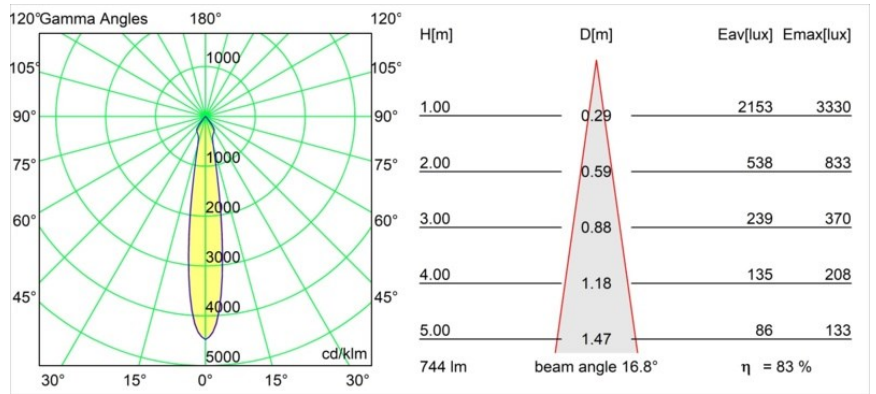

#### Specificaties

Materiaal	12472632
Type Lichtbron	LED
LED type	BRIDGELUX V8G8
LED technologie	Led-COB
CRI	Min. 90
Kleurtemperatuur	2700K
Levensduur	L80B10 bij 50.000 Uur
Lamp inbegrepen	Ja
Aantal Lichtbronnen	1
Binning (SDCM)	2
Lichtrichting	Omlaag
Optisch	Reflector
Gemeten gradenbundel (°)	17,0
Ingangsspanning	Aandrijving Gelijkstroom Vereist
Elektriciteitsklasse	III
IP-klasse	55
Gloeidraadtest (°C)	960
Binnen/Buiten	Binnen
Toepassing	Plafond, Wand
Montage	Inbouw
Inbouwopening (mm)	ø70
Montagediepte (mm)	100,0
Verstelbaarheid	Not Applicable
Afstand tot Verlicht Voorwerp (m)	0,1
Primaire Kleur & Primaire Afwerking	Zwart, Structuur
Brutogewicht (g)	345,0
Stroom driver (mA)	350      500      700
Min. forward voltage (Vf)	13,2      13,7      14,2
Max. forward voltage (Vf)	15,0      15,4      16,0
Connected load (W)	5,0      7,2      10,6
Lumenoutput per lampunit (lm)	464      624      801
Efficiëntie (lm/W)	93      87      76
UGR	14      15      17
Opmerking	• 3500K op verzoek