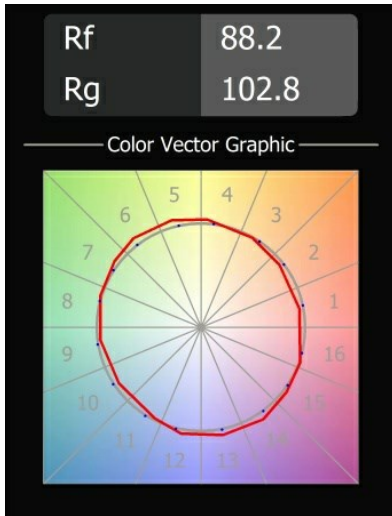

TM30 & CRI Diagrammen