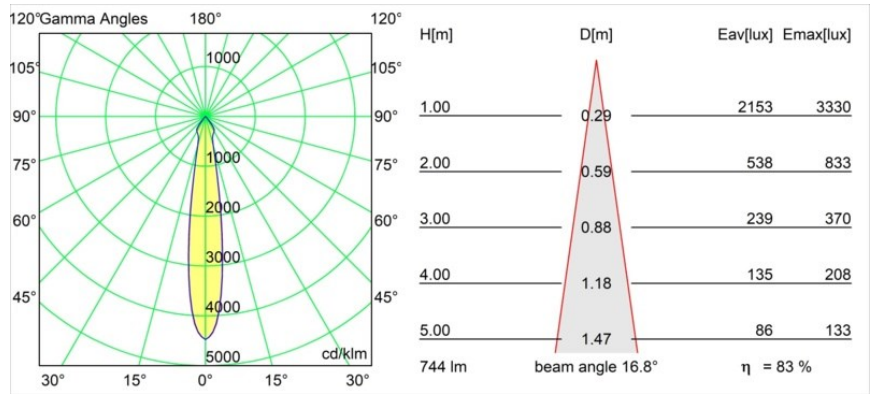

Light distribution & beam diagram