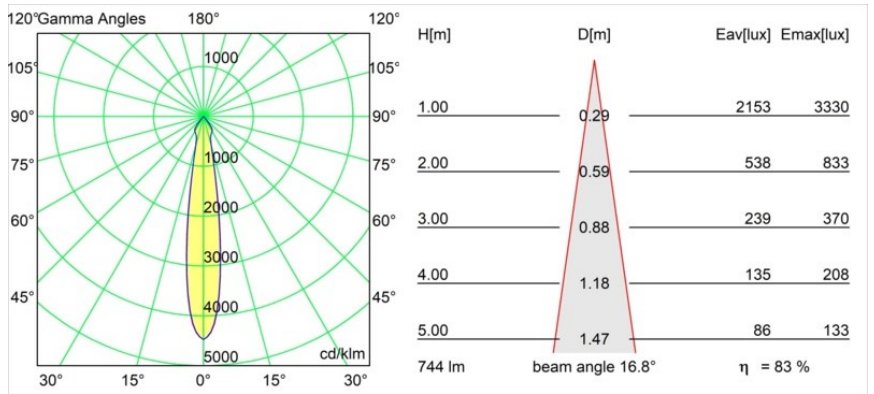

Distribution de Lumière & Schéma de Faisceau