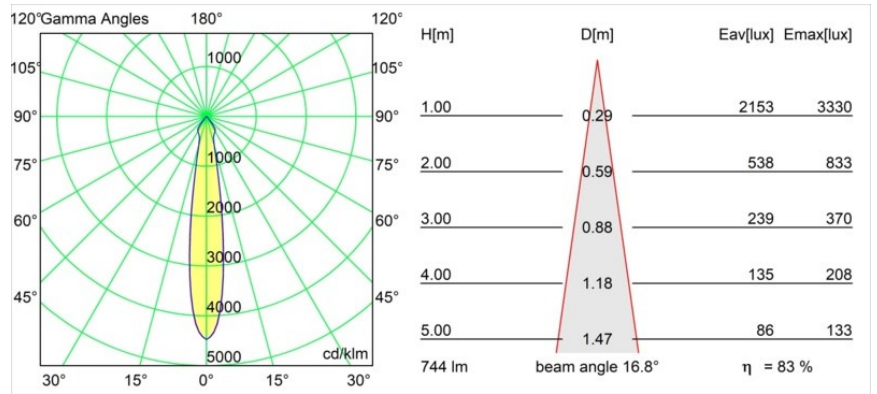

Distribution de Lumière & Schéma de Faisceau