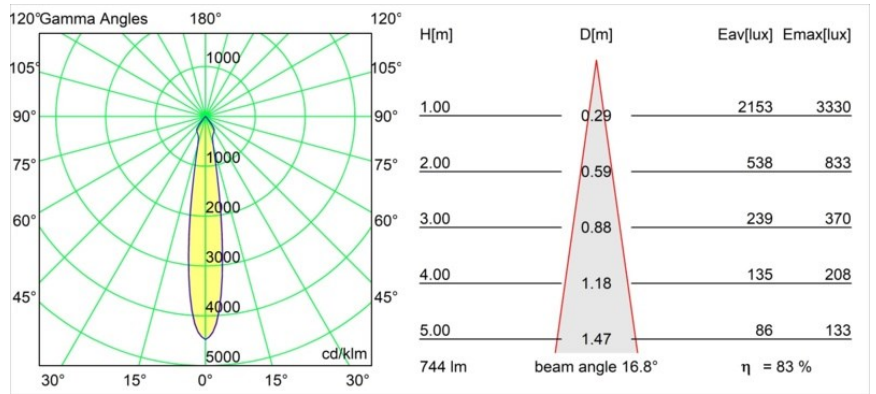

Datum
Kunde
Projekt
Art

*Smart Kup Recessed 82 1x IP55 LED 2700K Spot DE Black Structure*

**Spezifikationen**

Material	12472632
Typ der Lichtquelle	LED
LED Typ	BRIDGELUX V8G8
LED-Technologie	COB-LED
CRI	Min. 90
Farbtemperatur	2700K
Lebensdauer	L80 B10 bei 50.000 Stunden
Leuchtmittel enthalten	Ja
Anzahl Lichtquellen	1
Binning (SDCM)	2
Lichtrichtung	Abwärts
Optik	Reflektor
Gemessene Abstrahlwinkel (°)	17,0
Eingangsspannung	Konstantstrom-Treiber erforderlich
Schutzklasse	III
Schutzart	55
Glühdrahtprüfung (°C)	960
Innen/Außen	Innen
Anwendung	Decke, Wand
Montage	Einbau
Ausschnittgröße (mm)	ø70
Einbautiefe (mm)	100,0
Verstellbarkeit	Not Applicable
Abstand zum beleuchteten Objekt (m)	0,1
Primärfarbe & Primäres Finish	Schwarz, Strukturiert
Bruttogewicht (g)	345,0
Antriebsstrom (mA)	350      500      700
Min. forward voltage (Vf)	13,2      13,7      14,2
Max. forward voltage (Vf)	15,0      15,4      16,0
Connected load (W)	5,0      7,2      10,6
Lichtstrom pro Lampe (lm)	464      624      801
Effizienz (lm/W)	93      87      76
UGR	14      15      17
Bemerkung	• 3500K auf Anfrage

Spezifikationen

**TM30 & CRI Diagramm**

**Lichtverteilung und Lichtverteilungskurve**

Diagramm