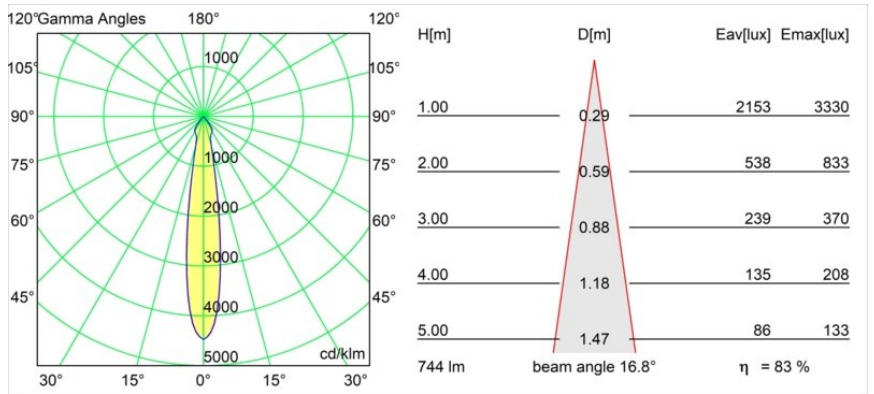

Lichtverteilung und Lichtverteilungskurve