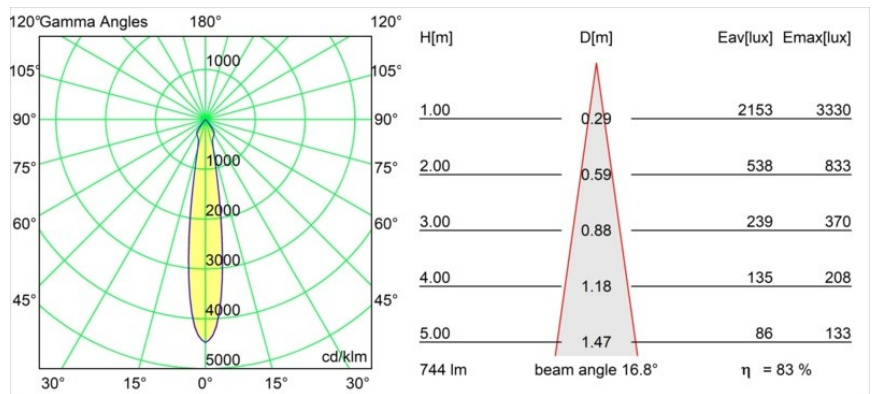

Lichtverteilung und Lichtverteilungskurve