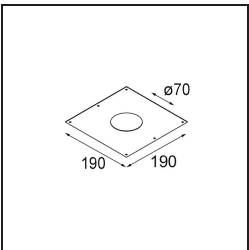

- **12290130** Plaster Kit 190X190 - 70 1x