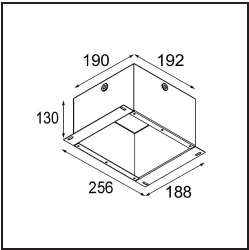

Installatie Accessoires

- **10889830** Installation Housing 192x190x130