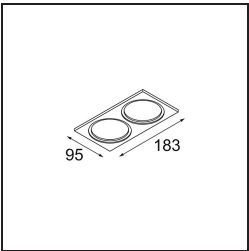

#### Specificaties

Materiaal	12472532
Type Lichtbron	LED
LED type	BRIDGELUX V8G8
LED technologie	Led-COB
CRI	Min. 90
Kleurtemperatuur	4000K
Levensduur	L80B10 bij 50.000 Uur
Lamp inbegrepen	Ja
Aantal Lichtbronnen	1
Binning (SDCM)	2
Lichtrichting	Omlaag
Optisch	Reflector
Gemeten gradenbundel (°)	22,0
Ingangsspanning	Aandrijving Gelijkstroom Vereist
Elektriciteitsklasse	III
IP-klasse	55
Gloeidraadtest (°C)	960
Binnen/Buiten	Binnen
Toepassing	Plafond, Wand
Montage	Inbouw
Inbouwopening (mm)	ø70
Montagediepte (mm)	100,0
Verstelbaarheid	Not Applicable
Afstand tot Verlicht Voorwerp (m)	0,1
Primaire Kleur & Primaire Afwerking	Zwart, Structuur
Brutogewicht (g)	345,0
Stroom driver (mA)	350      500      700
Min. forward voltage (Vf)	13,2      13,7      14,2
Max. forward voltage (Vf)	15,0      15,4      16,0
Connected load (W)	5,0      7,2      10,6
Lumenoutput per lampunit (lm)	496      623      801
Efficiëntie (lm/W)	99      87      76
UGR	14      15      16
Opmerking	• 3500K op verzoek

**TM30 & CRI Diagrammen**

**Lichtspreiding & Stralingsdiagram**

**Decoratieve Accessoires**

- 12500032** Mask Smart 82 1x Black Structure
- 12500009** Mask Smart 82 1x White Structure
- 12500046** Mask Smart 82 1x Gold Matt
- 12500015** Mask Smart 82 1x Champagne Brushed
- 12500014** Mask Smart 82 1x Bronze Brushed
- 12500043** Mask Smart 82 1x Black Brushed
- 12500016** Mask Smart 82 1x Silver Bronze Brushed