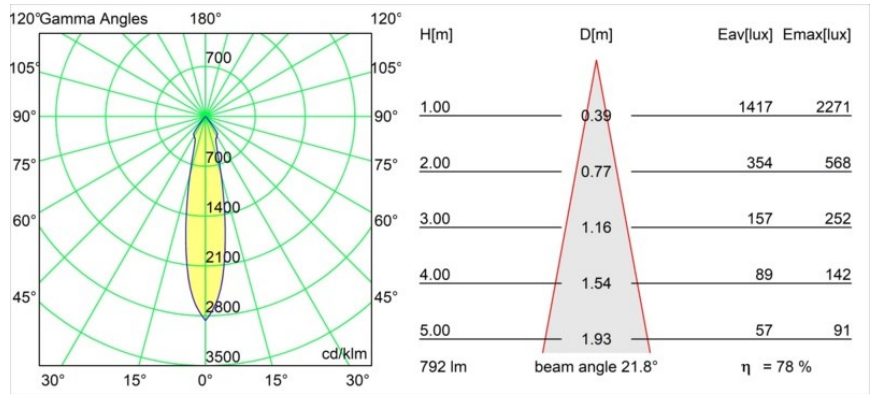

#### Specificaties

Materiaal	12472532
Type Lichtbron	LED
LED type	BRIDGELUX V8G8
LED technologie	Led-COB
CRI	Min. 90
Kleurtemperatuur	4000K
Levensduur	L80B10 bij 50.000 Uur
Lamp inbegrepen	Ja
Aantal Lichtbronnen	1
Binning (SDCM)	2
Lichtrichting	Omlaag
Optisch	Reflector
Gemeten gradenbundel (°)	22,0
Ingangsspanning	Aandrijving Gelijkstroom Vereist
Elektriciteitsklasse	III
IP-klasse	55
Gloeidraadtest (°C)	960
Binnen/Buiten	Binnen
Toepassing	Plafond, Wand
Montage	Inbouw
Inbouwopening (mm)	ø70
Montagediepte (mm)	100,0
Verstelbaarheid	Not Applicable
Afstand tot Verlicht Voorwerp (m)	0,1
Primaire Kleur & Primaire Afwerking	Zwart, Structuur
Brutogewicht (g)	345,0
Stroom driver (mA)	350      500      700
Min. forward voltage (Vf)	13,2      13,7      14,2
Max. forward voltage (Vf)	15,0      15,4      16,0
Connected load (W)	5,0      7,2      10,6
Lumenoutput per lampunit (lm)	496      623      801
Efficiëntie (lm/W)	99      87      76
UGR	14      15      16
Opmerking	• 3500K op verzoek