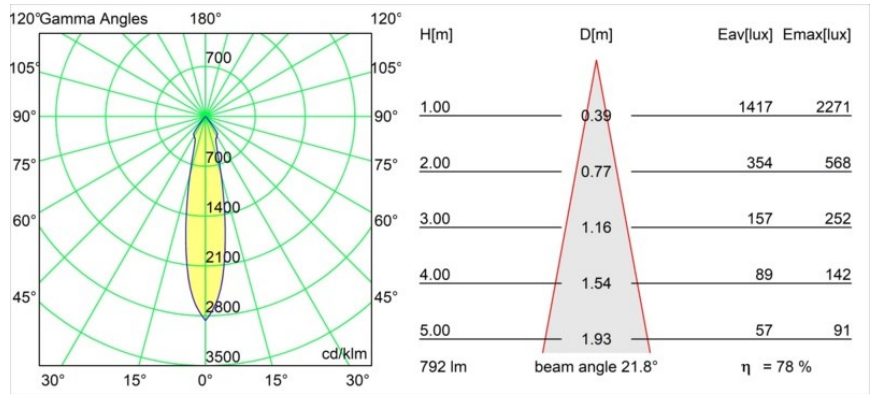

Lichtspreiding & Stralingsdiagram