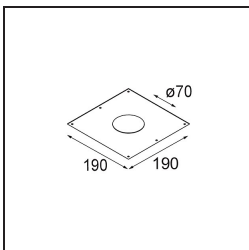

- **12290130** Plaster Kit 190X190 - 70 1x