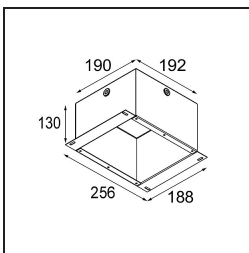

Accessori Installazione

- **10889830** Installation Housing 192x190x130