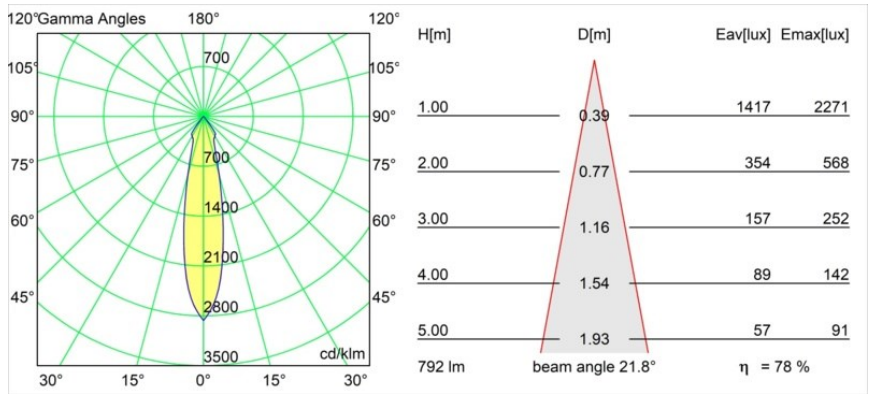

Light distribution & beam diagram