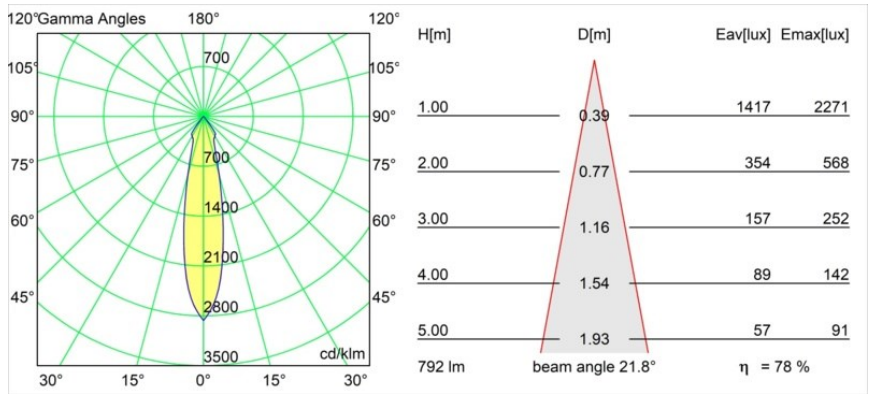

Distribution de Lumière & Schéma de Faisceau