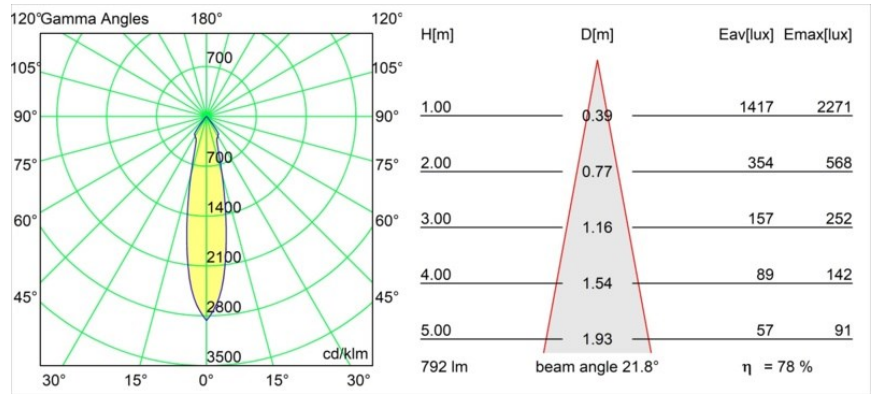

Distribution de Lumière & Schéma de Faisceau