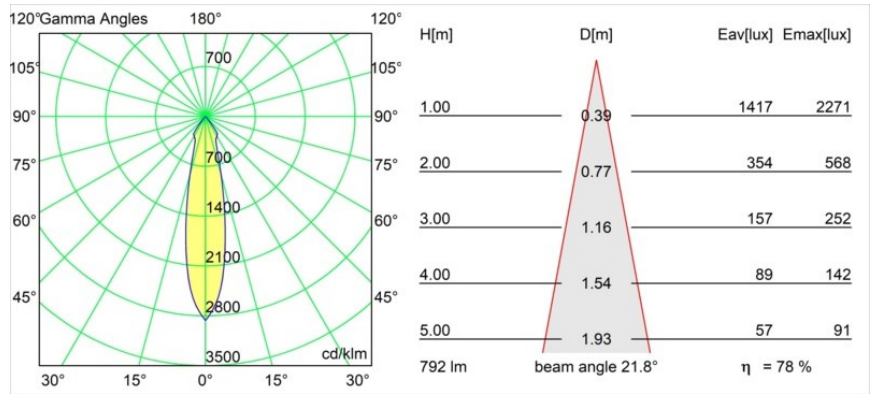

Light distribution & beam diagram