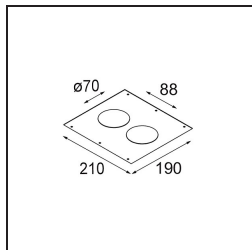

12291030 Plaster Kit 210x190 - 70 2x