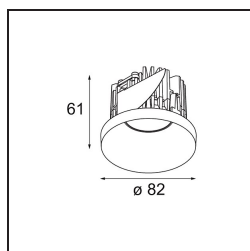

#### Spezifikationen

Material	12472532
Typ der Lichtquelle	LED
LED Typ	BRIDGELUX V8G8
LED-Technologie	COB-LED
CRI	Min. 90
Farbtemperatur	4000K
Lebensdauer	L80 B10 bei 50.000 Stunden
Leuchtmittel enthalten	Ja
Anzahl Lichtquellen	1
Binning (SDCM)	2
Lichtrichtung	Abwärts
Optik	Reflektor
Gemessene Abstrahlwinkel (°)	22,0
Eingangsspannung	Konstantstrom-Treiber erforderlich
Schutzklasse	III
Schutzart	55
Glühdrahtprüfung (°C)	960
Innen/Außen	Innen
Anwendung	Decke, Wand
Montage	Einbau
Ausschnittgröße (mm)	ø70
Einbautiefe (mm)	100,0
Verstellbarkeit	Not Applicable
Abstand zum beleuchteten Objekt (m)	0,1
Primärfarbe & Primäres Finish	Schwarz, Strukturiert
Bruttogewicht (g)	345,0
Antriebsstrom (mA)	350      500      700
Min. forward voltage (Vf)	13,2      13,7      14,2
Max. forward voltage (Vf)	15,0      15,4      16,0
Connected load (W)	5,0      7,2      10,6
Lichtstrom pro Lampe (lm)	496      623      801
Effizienz (lm/W)	99      87      76
UGR	14      15      16
Bemerkung	• 3500K auf Anfrage