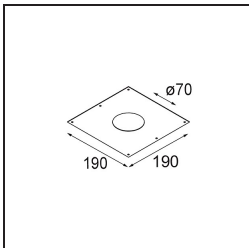

- **12290130** Plaster Kit 190X190 - 70 1x