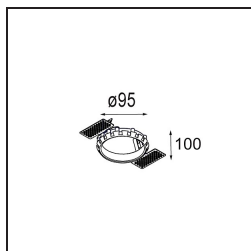

12500230 Ring Recessed 82 1x

Wählen Sie das benötigte Zubehör