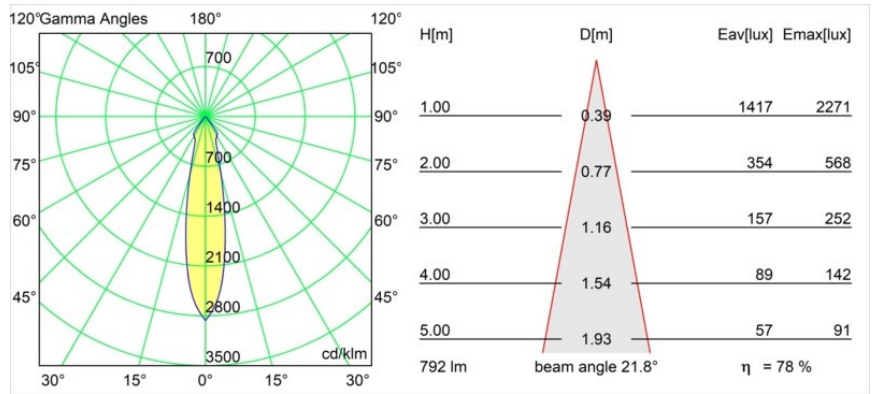

Lichtverteilung und Lichtverteilungskurve