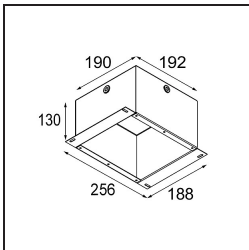

Montagezubehör

- **10889830** Installation Housing 192x190x130