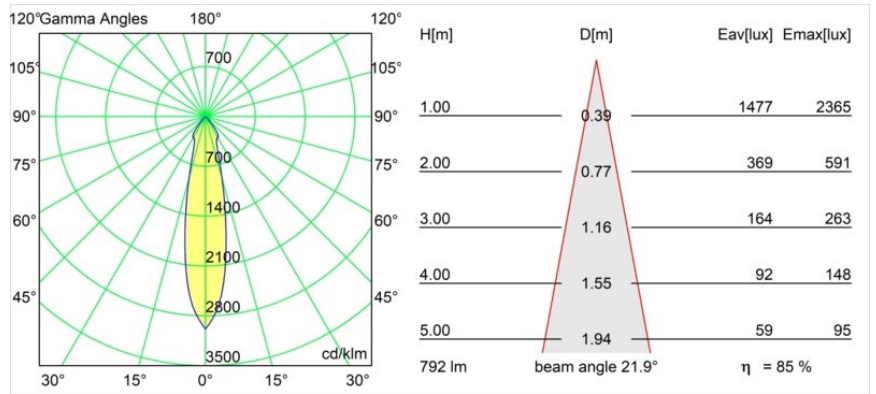

Lichtspreiding & Stralingsdiagram