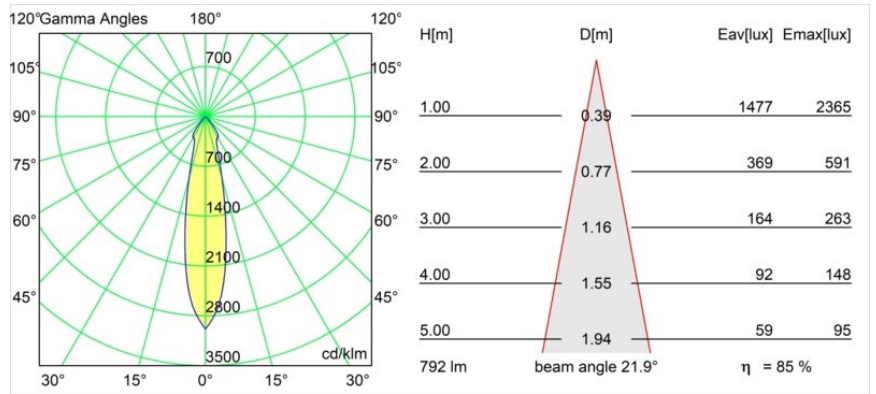

#### Specificaties

Materiaal	12472546
Type Lichtbron	LED
LED type	BRIDGELUX V8G8
LED technologie	Led-COB
CRI	Min. 90
Kleurtemperatuur	4000K
Levensduur	L80B10 bij 50.000 Uur
Lamp inbegrepen	Ja
Aantal Lichtbronnen	1
Binning (SDCM)	2
Lichtrichting	Omlaag
Optisch	Reflector
Gemeten gradenbundel (°)	22,0
Ingangsspanning	Aandrijving Gelijkstroom Vereist
Elektriciteitsklasse	III
IP-klasse	55
Gloeidraadtest (°C)	960
Binnen/Buiten	Binnen
Toepassing	Plafond, Wand
Montage	Inbouw
Inbouwopening (mm)	ø70
Montagediepte (mm)	100,0
Verstelbaarheid	Not Applicable
Afstand tot Verlicht Voorwerp (m)	0,1
Primaire Kleur & Primaire Afwerking	Goud, Mat
Brutogewicht (g)	345,0
Stroom driver (mA)	350      500      700
Min. forward voltage (Vf)	13,2      13,7      14,2
Max. forward voltage (Vf)	15,0      15,4      16,0
Connected load (W)	5,0      7,2      10,6
Lumenoutput per lampunit (lm)	538      676      869
Efficiëntie (lm/W)	108      94      82
UGR	15      16      17
Opmerking	• 3500K op verzoek