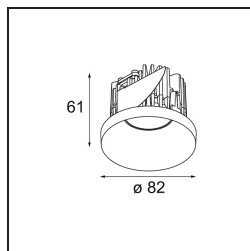

Specificaties

Materiaal	12472546
Type Lichtbron	LED
LED type	BRIDGELUX V8G8
LED technologie	Led-COB
CRI	Min. 90
Kleurtemperatuur	4000K
Levensduur	L80B10 bij 50.000 Uur
Lamp inbegrepen	Ja
Aantal Lichtbronnen	1
Binning (SDCM)	2
Lichtrichting	Omlaag
Optisch	Reflector
Gemeten gradenbundel (°)	22,0
Ingangsspanning	Aandrijving Gelijkstroom Vereist
Elektriciteitsklasse	III
IP-klasse	55
Gloeidraadtest (°C)	960
Binnen/Buiten	Binnen
Toepassing	Plafond, Wand
Montage	Inbouw
Inbouwopening (mm)	ø70
Montagediepte (mm)	100,0
Verstelbaarheid	Not Applicable
Afstand tot Verlicht Voorwerp (m)	0,1
Primaire Kleur & Primaire Afwerking	Goud, Mat
Brutogewicht (g)	345,0
Stroom driver (mA)	350 500 700
Min. forward voltage (Vf)	13,2 13,7 14,2
Max. forward voltage (Vf)	15,0 15,4 16,0
Connected load (W)	5,0 7,2 10,6
Lumenoutput per lampunit (lm)	538 676 869
Efficiëntie (lm/W)	108 94 82
UGR	15 16 17
Opmerking	• 3500K op verzoek