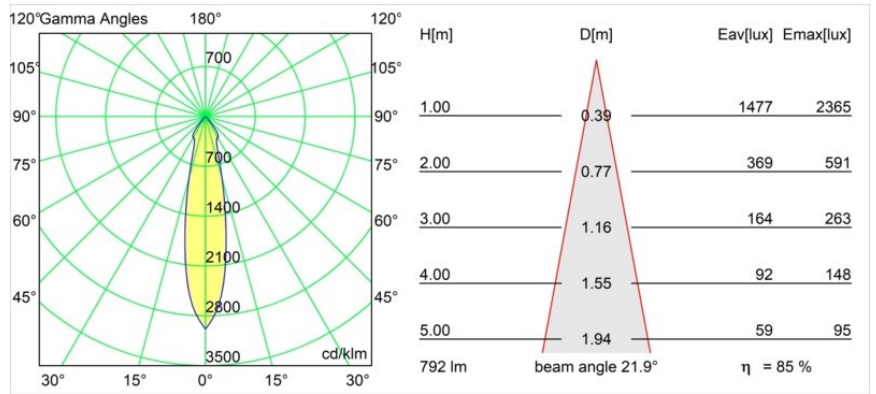

Distribution de Lumière & Schéma de Faisceau