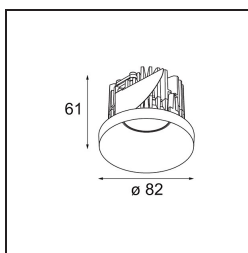

Date
Customer
Project
Type

Smart Kup Recessed 82 1x IP55 LED 4000K Medium DE Gold Matt

Specifications

Material	12472546
Tipo de fuente de luz	LED
Tipo de LED	BRIDGELUX V8G8
Tecnología LED	COB LED
CRI	Min. 90
Temperatura del color	4000K
Vida Útil	L80B10 @50.000 horas
Lámpara Incluida	Sí
Número de fuentes de luz	1
Binning (SDCM)	2
Dirección de la luz	Directo
Óptica	Reflector
Ángulo de Apertura medido (°)	22,0
Voltaje de entrada	Driver de corriente constante requerido
Clasificación eléctrica	III
Clasificación del IP	55
Clasificación de hilo incandescente (°C)	960
Interio/Exterior	Interior
Aplicación	Techo, Pared
Montaje	Empotrado
Tamaño de corte (mm)	ø70
Profundidad de montaje (mm)	100,0
Ajustabilidad	Not Applicable
Distancia al objeto iluminado (m)	0,1
Color principal & Acabado principal	Oro, Mate
Peso bruto (g)	345,0
Corriente de accionamiento (mA)	350 500 700
Min. forward voltage (Vf)	13,2 13,7 14,2
Max. forward voltage (Vf)	15,0 15,4 16,0
Connected load (W)	5,0 7,2 10,6
Flujo luminoso por lámpara (lm)	538 676 869
Eficacia (lm/W)	108 94 82