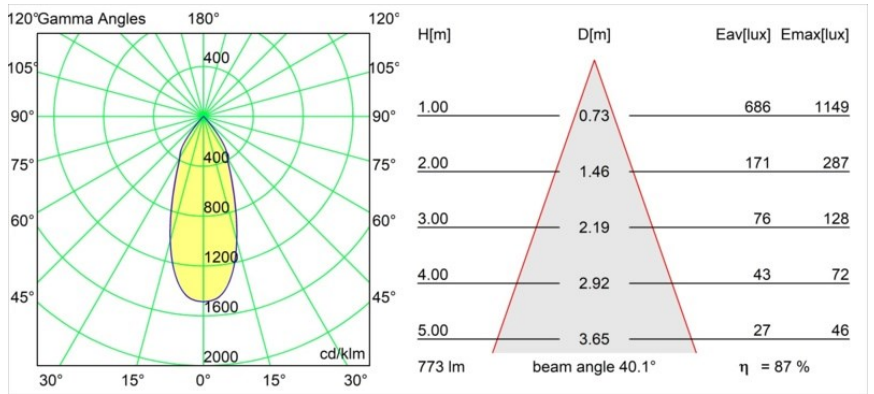

Lichtspreiding & Stralingsdiagram