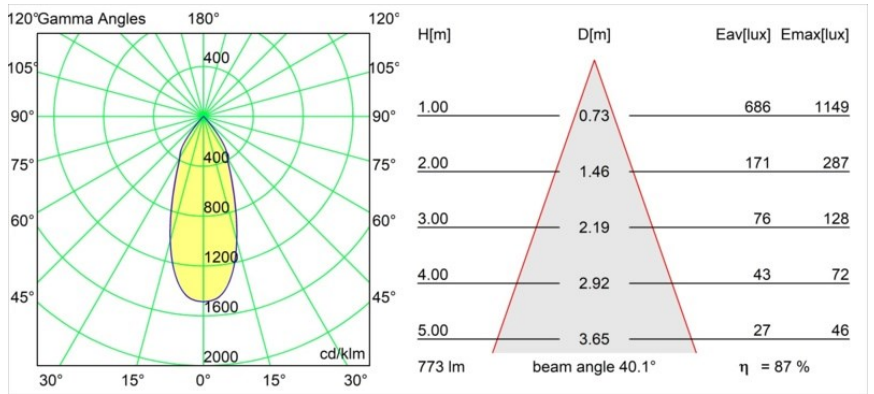

Lichtverteilung und Lichtverteilungskurve