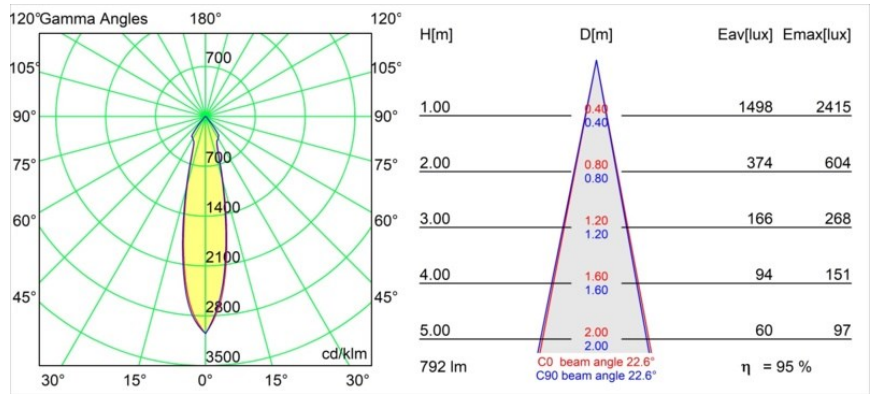

Lichtspreiding & Stralingsdiagram