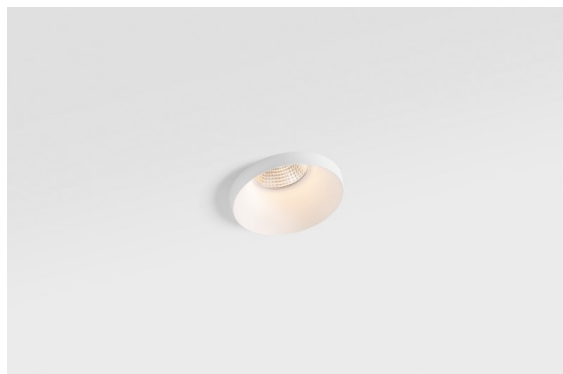

Date
Customer
Project
Type

*Smart Kup Recessed 82 1x IP55 LED 4000K Medium DE White Structure*

**Specifications**

Materiale	12472509
Tipo di Sorgente	LED
Tipologia LED	BRIDGELUX V8G8
Tecnologie LED	COB
CRI	Min. 90
Temperatura di colore della luce	4000K
Vita utile	L80B10 @50.000 ore
Lampadina inclusa	Sì
Numero di fonte luminosa	1
Binning (SDCM)	2
Direzione della luce	Diretta
Ottiche	Riflettore
Fascio misurato (°)	23,0
Volt in ingresso	Necessario driver a corrente costante
Classificazione elettrica	III
Grado IP	55
Test filo a caldo (°C)	960
Interno/Esterno	Interno
Applicazione	Soffitto, Parete
Montaggio	Incassato
Foro d'incasso (mm)	ø70
Profondità di montaggio (mm)	100,0
Orientabilità	Not Applicable
Distanza dall'oggetto illuminato (m)	0,1
Colore primario & Finitura primaria	Bianco, Strutturata
Peso lordo (g)	345,0
Corrente di azionamento (mA)	500      350      700
Min. forward voltage (Vf)	13,7      13,2      14,2
Max. forward voltage (Vf)	15,4      15,0      16,0
Connected load (W)	7,2      5,0      10,6
Flusso luminoso per lampade (lm)	756      601      972
Efficienza (lm/W)	120      105      92
Livello abbagliamento	18      17      19

I 3 originali design Smart (Kup, Lotis e Cake) riescono ancora a rubare il cuore degli interior designer. E questo vale per tutta la famiglia Smart. L'accessibilità e l'estrema versatilità di Smart sono adatte a qualsiasi espressione. Mescola e abbina luci d'accento, up e downlight, fisse o regolabili, un mosaico di forme, dimensioni, colori e opzioni di montaggio e crea un'installazione giocosa.