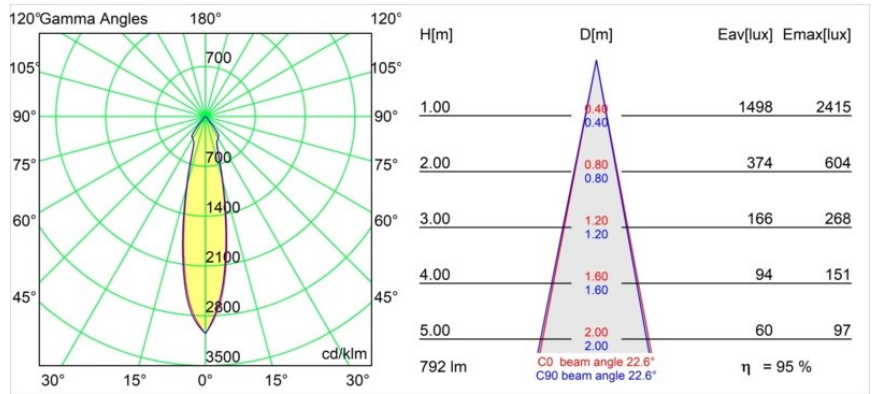

Light distribution & beam diagram