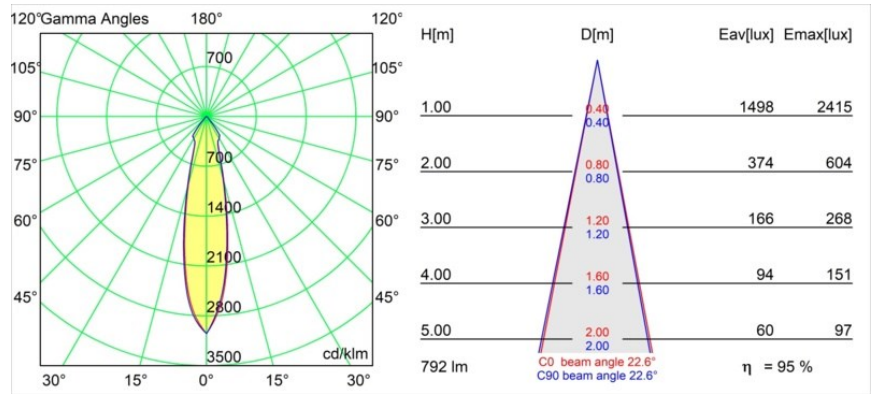

Matériaux	12472509
Type de Source Lumineuse	LED
Type de LED	BRIDGELUX V8G8
Technologie LED	LED COB
CRI	Min. 90
Température de Couleur	4000K
Durée de Vie	L80B10 à 50 000 heures
Ampoule incluse	Oui
Nombre de Sources Lumineuses	1
Groupement (SDCM)	2
Direction de la Lumière	Bas
Optique	Réflecteur
Faisceau mesuré (°)	23,0
Tension d'Entrée	Driver à Courant Constant Requis
Classe Électrique	III
Indice de protection IP	55
Essai au fil incandescent (°C)	960
Intérieur/extérieur	Intérieur
Application	Plafond, Mur
Montage	Encastré
Taille de découpe (mm)	ø70
Profondeur de montage (mm)	100,0
Ajustabilité	Not Applicable
Distance avec l'Objet Éclairé (m)	0,1
Couleur Principale & Finition Principale	Blanc, Structure
Poids brut (g)	345,0
Courant du driver (mA)	500      350      700
Min. forward voltage (Vf)	13,7      13,2      14,2
Max. forward voltage (Vf)	15,4      15,0      16,0
Connected load (W)	7,2      5,0      10,6
Flux lumineux par lampe (lm)	756      601      972
Efficacité (lm/W)	120      105      92
UGR	18      17      19

---

Commentaire

- 3500K sur demande
-

**TM30 & CRI diagrammes**

**Distribution de Lumière & Schéma de Faisceau**

**Accessoires d'Eclairage décoratives**

- 12500032** Mask Smart 82 1x Black Structure
- 12500009** Mask Smart 82 1x White Structure
- 12500046** Mask Smart 82 1x Gold Matt
- 12500015** Mask Smart 82 1x Champagne Brushed
- 12500014** Mask Smart 82 1x Bronze Brushed
- 12500043** Mask Smart 82 1x Black Brushed
- 12500016** Mask Smart 82 1x Silver Bronze Brushed