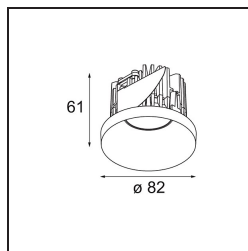

Date
Client
Projet
Type

Smart Kup Recessed 82 1x IP55 LED 4000K Medium DE White Structure

Caractéristiques

Les 3 designs originaux, Smart Kup, Lotis et Cake, parviennent toujours à ravir les cœurs des designers d'intérieur. Et cela vaut pour la famille Smart entière. L'accessibilité et l'extrême polyvalence de Smart conviendront à n'en pas douter à toute création. Mélangez et associez l'éclairage d'ambiance, vers le haut et vers le bas, fixe ou réglable, une mosaïque de formes, de tailles, de couleurs et d'options de montage, et créez une installation fantaisiste.

Matériaux	12472509
Type de Source Lumineuse	LED
Type de LED	BRIDGELUX V8G8
Technologie LED	LED COB
CRI	Min. 90
Température de Couleur	4000K
Durée de Vie	L80B10 à 50 000 heures
Ampoule incluse	Oui
Nombre de Sources Lumineuses	1
Groupement (SDCM)	2
Direction de la Lumière	Bas
Optique	Réflecteur
Faisceau mesuré (°)	23,0
Tension d'Entrée	Driver à Courant Constant Requis
Classe Électrique	III
Indice de protection IP	55
Essai au fil incandescent (°C)	960
Intérieur/extérieur	Intérieur
Application	Plafond, Mur
Montage	Encastré
Taille de découpe (mm)	ø70
Profondeur de montage (mm)	100,0
Ajustabilité	Not Applicable
Distance avec l'Objet Éclairé (m)	0,1
Couleur Principale & Finition Principale	Blanc, Structure
Poids brut (g)	345,0
Courant du driver (mA)	500 350 700
Min. forward voltage (Vf)	13,7 13,2 14,2
Max. forward voltage (Vf)	15,4 15,0 16,0
Connected load (W)	7,2 5,0 10,6
Flux lumineux par lampe (lm)	756 601 972
Efficacité (lm/W)	120 105 92
UGR	18 17 19