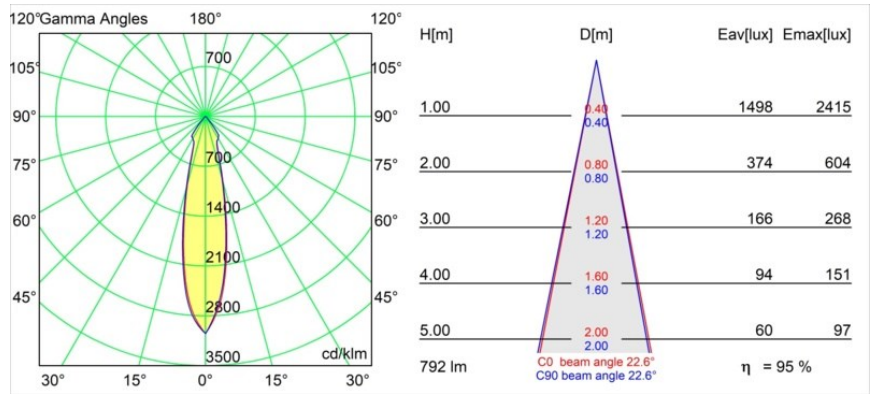

---

Índice de deslumbramiento	18	17	19
Remark	• 3500K bajo pedido		

---

**TM30 & CRI diagram**

**Light distribution & beam diagram**

**Accesorios Decorativo**

- 12500032** Mask Smart 82 1x Black Structure
- 12500009** Mask Smart 82 1x White Structure
- 12500046** Mask Smart 82 1x Gold Matt
- 12500015** Mask Smart 82 1x Champagne Brushed
- 12500014** Mask Smart 82 1x Bronze Brushed
- 12500043** Mask Smart 82 1x Black Brushed
- 12500016** Mask Smart 82 1x Silver Bronze Brushed