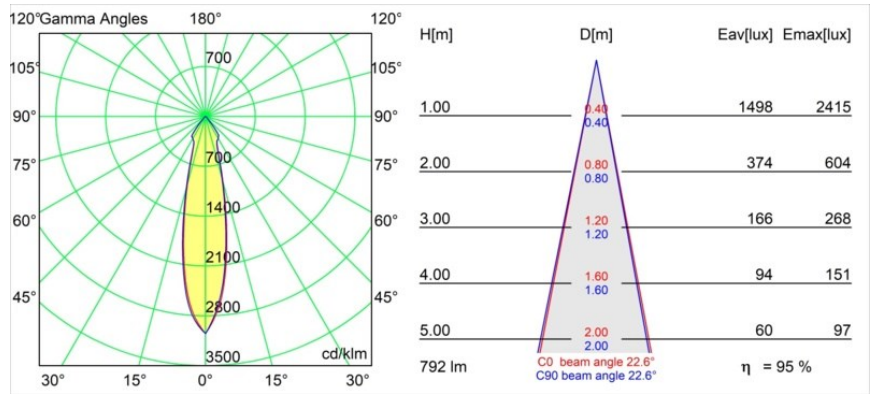

Light distribution & beam diagram