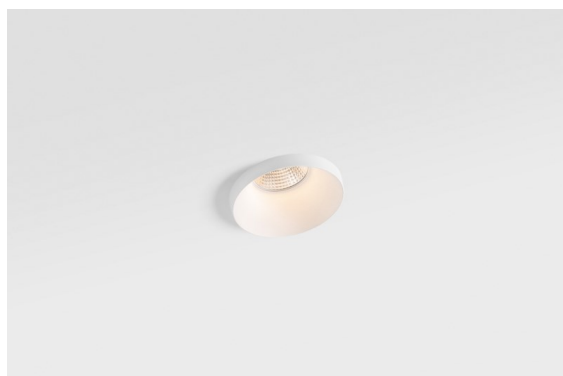

Datum
Kunde
Projekt
Art

Smart Kup Recessed 82 1x IP55 LED 4000K Medium DE White Structure

Spezifikationen

Material	12472509
Typ der Lichtquelle	LED
LED Typ	BRIDGELUX V8G8
LED-Technologie	COB-LED
CRI	Min. 90
Farbtemperatur	4000K
Lebensdauer	L80 B10 bei 50.000 Stunden
Leuchtmittel enthalten	Ja
Anzahl Lichtquellen	1
Binning (SDCM)	2
Lichtrichtung	Abwärts
Optik	Reflektor
Gemessene Abstrahlwinkel (°)	23,0
Eingangsspannung	Konstantstrom-Treiber erforderlich
Schutzklasse	III
Schutzart	55
Glühdrahtprüfung (°C)	960
Innen/Außen	Innen
Anwendung	Decke, Wand
Montage	Einbau
Ausschnittgröße (mm)	ø70
Einbautiefe (mm)	100,0
Verstellbarkeit	Not Applicable
Abstand zum beleuchteten Objekt (m)	0,1
Primärfarbe & Primäres Finish	Weiß, Strukturiert
Bruttogewicht (g)	345,0
Antriebsstrom (mA)	500 350 700
Min. forward voltage (Vf)	13,7 13,2 14,2
Max. forward voltage (Vf)	15,4 15,0 16,0
Connected load (W)	7,2 5,0 10,6
Lichtstrom pro Lampe (lm)	756 601 972
Effizienz (lm/W)	120 105 92
UGR	18 17 19
Bemerkung	• 3500K auf Anfrage

Die 3 ursprünglichen Designs, Smart Kup, Lotis und Cake, stehen nach wie vor die Herzen der Innendesigner. Und dies gilt für die gesamte Smart-Produktfamilie. Die Zugänglichkeit und extreme Vielseitigkeit der Smart sind unschlagbare Argumente für jedes Design. Mischen und kombinieren Sie Akzentbeleuchtung, aufwärts und abwärts gerichtetes Licht, fest oder verstellbar, ein Mosaik von Designs, Formen, Größen, Farben und Montageoptionen – und schaffen Sie eine spielerische Installation.

Spezifikationen

TM30 & CRI Diagramm

Lichtverteilung und Lichtverteilungskurve

Dekorative Zubehör

- 12500032** Mask Smart 82 1x Black Structure
- 12500009** Mask Smart 82 1x White Structure
- 12500046** Mask Smart 82 1x Gold Matt
- 12500015** Mask Smart 82 1x Champagne Brushed
- 12500014** Mask Smart 82 1x Bronze Brushed
- 12500043** Mask Smart 82 1x Black Brushed
- 12500016** Mask Smart 82 1x Silver Bronze Brushed