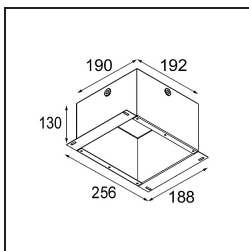

Montagezubehör

- **10889830** Installation Housing 192x190x130