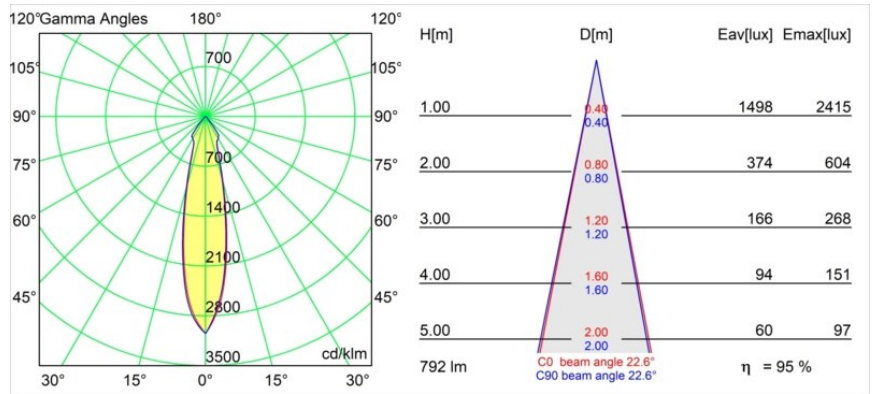

Lichtverteilung und Lichtverteilungskurve