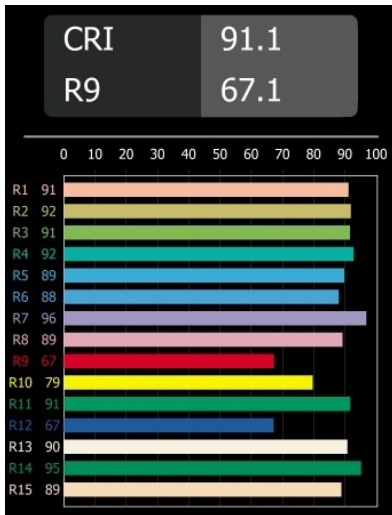

Datum
Kunde
Projekt
Art

Smart Kup Recessed 82 1x IP55 LED 4000K Medium DE White Structure

Spezifikationen

Material	12472509
Typ der Lichtquelle	LED
LED Typ	BRIDGELUX V8G8
LED-Technologie	COB-LED
CRI	Min. 90
Farbtemperatur	4000K
Lebensdauer	L80 B10 bei 50.000 Stunden
Leuchtmittel enthalten	Ja
Anzahl Lichtquellen	1
Binning (SDCM)	2
Lichtrichtung	Abwärts
Optik	Reflektor
Gemessene Abstrahlwinkel (°)	23,0
Eingangsspannung	Konstantstrom-Treiber erforderlich
Schutzklasse	III
Schutzart	55
Glühdrahtprüfung (°C)	960
Innen/Außen	Innen
Anwendung	Decke, Wand
Montage	Einbau
Ausschnittgröße (mm)	ø70
Einbautiefe (mm)	100,0
Verstellbarkeit	Not Applicable
Abstand zum beleuchteten Objekt (m)	0,1
Primärfarbe & Primäres Finish	Weiß, Strukturiert
Bruttogewicht (g)	345,0
Antriebsstrom (mA)	500 350 700
Min. forward voltage (Vf)	13,7 13,2 14,2
Max. forward voltage (Vf)	15,4 15,0 16,0
Connected load (W)	7,2 5,0 10,6
Lichtstrom pro Lampe (lm)	756 601 972
Effizienz (lm/W)	120 105 92
UGR	18 17 19
Bemerkung	• 3500K auf Anfrage

Spezifikationen

TM30 & CRI Diagramm

Lichtverteilung und Lichtverteilungskurve

Diagramm

Dekorative Zubehör

- 12500032** Mask Smart 82 1x Black Structure
- 12500009** Mask Smart 82 1x White Structure
- 12500046** Mask Smart 82 1x Gold Matt
- 12500015** Mask Smart 82 1x Champagne Brushed
- 12500014** Mask Smart 82 1x Bronze Brushed
- 12500043** Mask Smart 82 1x Black Brushed
- 12500016** Mask Smart 82 1x Silver Bronze Brushed