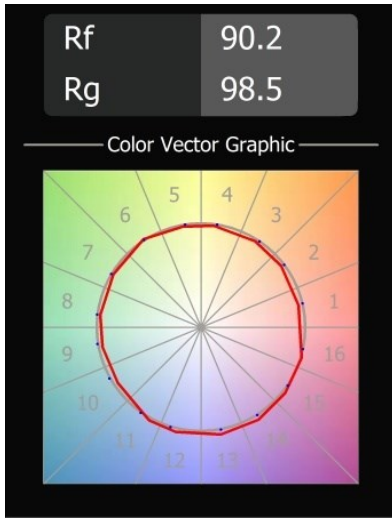

TM30 & CRI Diagramm