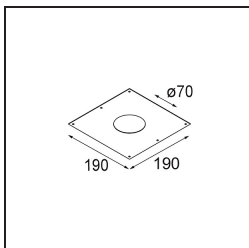

- **12290130** Plaster Kit 190X190 - 70 1x