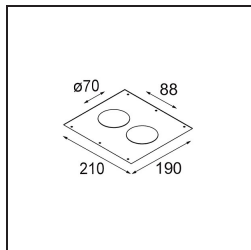

12291030 Plaster Kit 210x190 - 70 2x