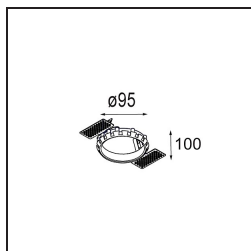

Datum
Kunde
Projekt
Art

Smart Kup Recessed 82 1x IP55 LED 4000K Medium DE White Structure

Spezifikationen

Material	12472509
Typ der Lichtquelle	LED
LED Typ	BRIDGELUX V8G8
LED-Technologie	COB-LED
CRI	Min. 90
Farbtemperatur	4000K
Lebensdauer	L80 B10 bei 50.000 Stunden
Leuchtmittel enthalten	Ja
Anzahl Lichtquellen	1
Binning (SDCM)	2
Lichtrichtung	Abwärts
Optik	Reflektor
Gemessene Abstrahlwinkel (°)	23,0
Eingangsspannung	Konstantstrom-Treiber erforderlich
Schutzklasse	III
Schutzart	55
Glühdrahtprüfung (°C)	960
Innen/Außen	Innen
Anwendung	Decke, Wand
Montage	Einbau
Ausschnittgröße (mm)	ø70
Einbautiefe (mm)	100,0
Verstellbarkeit	Not Applicable
Abstand zum beleuchteten Objekt (m)	0,1
Primärfarbe & Primäres Finish	Weiß, Strukturiert
Bruttogewicht (g)	345,0
Antriebsstrom (mA)	500 350 700
Min. forward voltage (Vf)	13,7 13,2 14,2
Max. forward voltage (Vf)	15,4 15,0 16,0
Connected load (W)	7,2 5,0 10,6
Lichtstrom pro Lampe (lm)	756 601 972
Effizienz (lm/W)	120 105 92
UGR	18 17 19
Bemerkung	• 3500K auf Anfrage

Montagezubehör

- 10889830** Installation Housing 192x190x130

- 12290130** Plaster Kit 190X190 - 70 1x

12291030 Plaster Kit 210x190 - 70 2x

12500230 Ring Recessed 82 1x

Wählen Sie das benötigte Zubehör