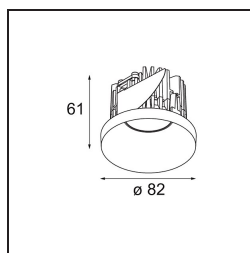

Datum
Kunde
Projekt
Art

Smart Kup Recessed 82 1x IP55 LED 4000K Medium DE White Structure

Spezifikationen

Material	12472509
Typ der Lichtquelle	LED
LED Typ	BRIDGELUX V8G8
LED-Technologie	COB-LED
CRI	Min. 90
Farbtemperatur	4000K
Lebensdauer	L80 B10 bei 50.000 Stunden
Leuchtmittel enthalten	Ja
Anzahl Lichtquellen	1
Binning (SDCM)	2
Lichtrichtung	Abwärts
Optik	Reflektor
Gemessene Abstrahlwinkel (°)	23,0
Eingangsspannung	Konstantstrom-Treiber erforderlich
Schutzklasse	III
Schutzart	55
Glühdrahtprüfung (°C)	960
Innen/Außen	Innen
Anwendung	Decke, Wand
Montage	Einbau
Ausschnittgröße (mm)	ø70
Einbautiefe (mm)	100,0
Verstellbarkeit	Not Applicable
Abstand zum beleuchteten Objekt (m)	0,1
Primärfarbe & Primäres Finish	Weiß, Strukturiert
Bruttogewicht (g)	345,0
Antriebsstrom (mA)	500 350 700
Min. forward voltage (Vf)	13,7 13,2 14,2
Max. forward voltage (Vf)	15,4 15,0 16,0
Connected load (W)	7,2 5,0 10,6
Lichtstrom pro Lampe (lm)	756 601 972
Effizienz (lm/W)	120 105 92
UGR	18 17 19
Bemerkung	• 3500K auf Anfrage