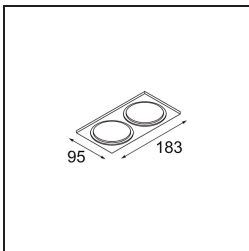

Datum
Kunde
Projekt
Art

Smart Kup Recessed 82 1x IP55 LED 4000K Medium DE White Structure

Spezifikationen

Material	12472509
Typ der Lichtquelle	LED
LED Typ	BRIDGELUX V8G8
LED-Technologie	COB-LED
CRI	Min. 90
Farbtemperatur	4000K
Lebensdauer	L80 B10 bei 50.000 Stunden
Leuchtmittel enthalten	Ja
Anzahl Lichtquellen	1
Binning (SDCM)	2
Lichtrichtung	Abwärts
Optik	Reflektor
Gemessene Abstrahlwinkel (°)	23,0
Eingangsspannung	Konstantstrom-Treiber erforderlich
Schutzklasse	III
Schutzart	55
Glühdrahtprüfung (°C)	960
Innen/Außen	Innen
Anwendung	Decke, Wand
Montage	Einbau
Ausschnittgröße (mm)	ø70
Einbautiefe (mm)	100,0
Verstellbarkeit	Not Applicable
Abstand zum beleuchteten Objekt (m)	0,1
Primärfarbe & Primäres Finish	Weiß, Strukturiert
Bruttogewicht (g)	345,0
Antriebsstrom (mA)	500 350 700
Min. forward voltage (Vf)	13,7 13,2 14,2
Max. forward voltage (Vf)	15,4 15,0 16,0
Connected load (W)	7,2 5,0 10,6
Lichtstrom pro Lampe (lm)	756 601 972
Effizienz (lm/W)	120 105 92
UGR	18 17 19
Bemerkung	• 3500K auf Anfrage

Spezifikationen

TM30 & CRI Diagramm

Lichtverteilung und Lichtverteilungskurve

Diagramm

Dekorative Zubehör

- 12500032** Mask Smart 82 1x Black Structure
- 12500009** Mask Smart 82 1x White Structure
- 12500046** Mask Smart 82 1x Gold Matt
- 12500015** Mask Smart 82 1x Champagne Brushed
- 12500014** Mask Smart 82 1x Bronze Brushed
- 12500043** Mask Smart 82 1x Black Brushed
- 12500016** Mask Smart 82 1x Silver Bronze Brushed