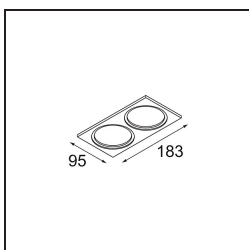

Datum
Kunde
Projekt
Art

Smart Kup Recessed 82 1x IP55 LED 4000K Medium DE White Structure

Spezifikationen

Material	12472509
Typ der Lichtquelle	LED
LED Typ	BRIDGELUX V8G8
LED-Technologie	COB-LED
CRI	Min. 90
Farbtemperatur	4000K
Lebensdauer	L80 B10 bei 50.000 Stunden
Leuchtmittel enthalten	Ja
Anzahl Lichtquellen	1
Binning (SDCM)	2
Lichtrichtung	Abwärts
Optik	Reflektor
Gemessene Abstrahlwinkel (°)	23,0
Eingangsspannung	Konstantstrom-Treiber erforderlich
Schutzklasse	III
Schutzart	55
Glühdrahtprüfung (°C)	960
Innen/Außen	Innen
Anwendung	Decke, Wand
Montage	Einbau
Ausschnittgröße (mm)	ø70
Einbautiefe (mm)	100,0
Verstellbarkeit	Not Applicable
Abstand zum beleuchteten Objekt (m)	0,1
Primärfarbe & Primäres Finish	Weiß, Strukturiert
Bruttogewicht (g)	345,0
Antriebsstrom (mA)	500 350 700
Min. forward voltage (Vf)	13,7 13,2 14,2
Max. forward voltage (Vf)	15,4 15,0 16,0
Connected load (W)	7,2 5,0 10,6
Lichtstrom pro Lampe (lm)	756 601 972
Effizienz (lm/W)	120 105 92
UGR	18 17 19
Bemerkung	• 3500K auf Anfrage

Spezifikationen

TM30 & CRI Diagramm

Lichtverteilung und Lichtverteilungskurve

Dekorative Zubehör

- 12500032** Mask Smart 82 1x Black Structure
- 12500009** Mask Smart 82 1x White Structure
- 12500046** Mask Smart 82 1x Gold Matt
- 12500015** Mask Smart 82 1x Champagne Brushed
- 12500014** Mask Smart 82 1x Bronze Brushed
- 12500043** Mask Smart 82 1x Black Brushed
- 12500016** Mask Smart 82 1x Silver Bronze Brushed