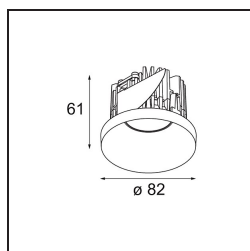

Datum
Kunde
Projekt
Art

Smart Kup Recessed 82 1x IP55 LED 4000K Medium DE White Structure

Spezifikationen

Material	12472509
Typ der Lichtquelle	LED
LED Typ	BRIDGELUX V8G8
LED-Technologie	COB-LED
CRI	Min. 90
Farbtemperatur	4000K
Lebensdauer	L80 B10 bei 50.000 Stunden
Leuchtmittel enthalten	Ja
Anzahl Lichtquellen	1
Binning (SDCM)	2
Lichtrichtung	Abwärts
Optik	Reflektor
Gemessene Abstrahlwinkel (°)	23,0
Eingangsspannung	Konstantstrom-Treiber erforderlich
Schutzklasse	III
Schutzart	55
Glühdrahtprüfung (°C)	960
Innen/Außen	Innen
Anwendung	Decke, Wand
Montage	Einbau
Ausschnittgröße (mm)	ø70
Einbautiefe (mm)	100,0
Verstellbarkeit	Not Applicable
Abstand zum beleuchteten Objekt (m)	0,1
Primärfarbe & Primäres Finish	Weiß, Strukturiert
Bruttogewicht (g)	345,0
Antriebsstrom (mA)	500 350 700
Min. forward voltage (Vf)	13,7 13,2 14,2
Max. forward voltage (Vf)	15,4 15,0 16,0
Connected load (W)	7,2 5,0 10,6
Lichtstrom pro Lampe (lm)	756 601 972
Effizienz (lm/W)	120 105 92
UGR	18 17 19
Bemerkung	• 3500K auf Anfrage