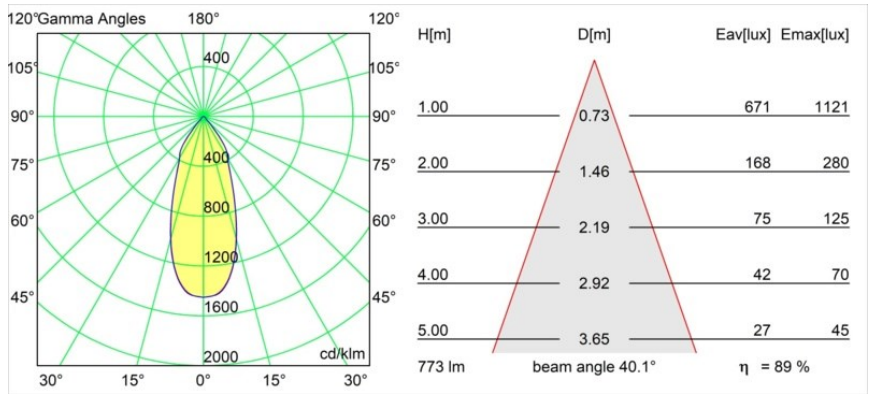

Lichtspreiding & Stralingsdiagram