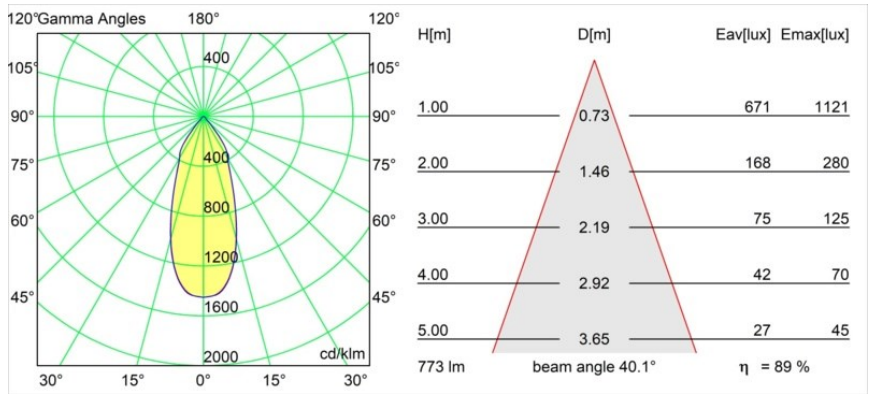

Light distribution & beam diagram