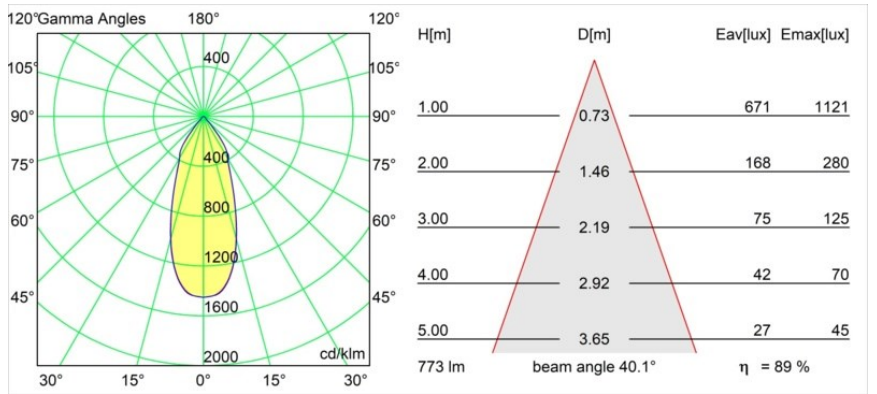

Distribution de Lumière & Schéma de Faisceau