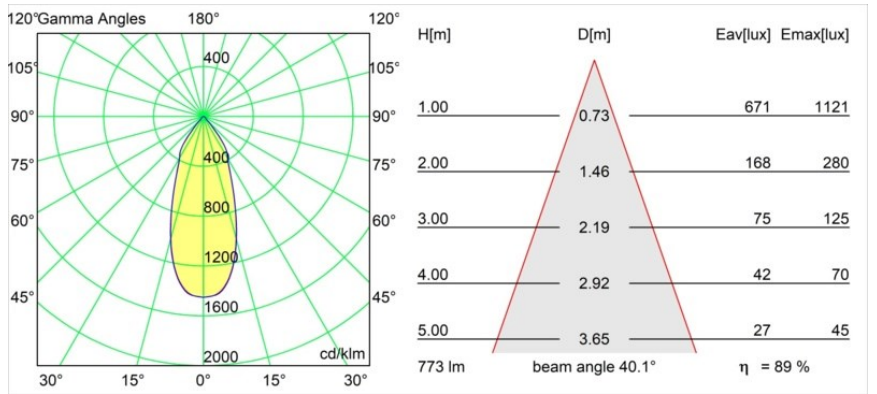

#### Caractéristiques

|  |                                  |
|--|----------------------------------|
| Matériaux                                | 12472409                         |
| Type de Source Lumineuse                 | LED                              |
| Type de LED                              | BRIDGELUX V8G8                   |
| Technologie LED                          | LED COB                          |
| CRI                                      | Min. 90                          |
| Température de Couleur                   | 3000K                            |
| Durée de Vie                             | L80B10 à 50 000 heures           |
| Ampoule incluse                          | Oui                              |
| Nombre de Sources Lumineuses             | 1                                |
| Code de flux CIE                         | 93 98 100 100 90                 |
| Groupe ment (SDCM)                       | 2                                |
| Direction de la Lumière                  | Bas                              |
| Optique                                  | Réflecteur                       |
| Faisceau mesuré (°)                      | 40,0                             |
| Tension d'Entrée                         | Driver à Courant Constant Requis |
| Classe Électrique                        | III                              |
| Indice de protection IP                  | 55                               |
| Essai au fil incandescent (°C)           | 960                              |
| Intérieur/extérieur                      | Intérieur                        |
| Application                              | Plafond, Mur                     |
| Montage                                  | Encastré                         |
| Taille de découpe (mm)                   | ø70                              |
| Profondeur de montage (mm)               | 100,0                            |
| Ajustabilité                             | Not Applicable                   |
| Distance avec l'Objet Éclairé (m)        | 0,1                              |
| Couleur Principale & Finition Principale | Blanc, Structure                 |
| Poids brut (g)                           | 345,0                            |
| Courant du driver (mA)                   | 350      500      700            |
| Min. forward voltage (Vf)                | 13,2      13,7      14,2         |
| Max. forward voltage (Vf)                | 15,0      15,4      16,0         |
| Connected load (W)                       | 5,0      7,2      10,6           |
| Flux lumineux par lampe (lm)             | 518      696      895            |
| Efficacité (lm/W)                        | 104      97      84              |