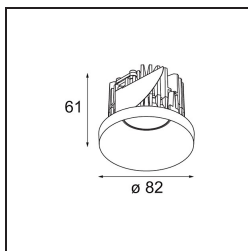

Date
Customer
Project
Type

*Smart Kup Recessed 82 lx IP55 LED 3000K Flood DE White Structure*

**Specifications**

Material	12472409
Tipo de fuente de luz	LED
Tipo de LED	BRIDGELUX V8G8
Tecnología LED	COB LED
CRI	Min. 90
Temperatura del color	3000K
Vida Útil	L80B10 @50.000 horas
Lámpara Incluida	Sí
Número de fuentes de luz	1
Código de flujo CIE	93 98 100 100 90
Binning (SDCM)	2
Dirección de la luz	Directo
Óptica	Reflector
Ángulo de Apertura medido (°)	40,0
Voltaje de entrada	Driver de corriente constante requerido
Clasificación eléctrica	III
Clasificación del IP	55
Clasificación de hilo incandescente (°C)	960
Interio/Exterior	Interior
Aplicación	Techo, Pared
Montaje	Empotrado
Tamaño de corte (mm)	ø70
Profundidad de montaje (mm)	100,0
Ajustabilidad	Not Applicable
Distancia al objeto iluminado (m)	0,1
Color principal & Acabado principal	Blanco, Estructura
Peso bruto (g)	345,0
Corriente de accionamiento (mA)	350      500      700
Min. forward voltage (Vf)	13,2      13,7      14,2
Max. forward voltage (Vf)	15,0      15,4      16,0
Connected load (W)	5,0      7,2      10,6
Flujo luminoso por lámpara (lm)	518      696      895
Eficacia (lm/W)	104      97      84