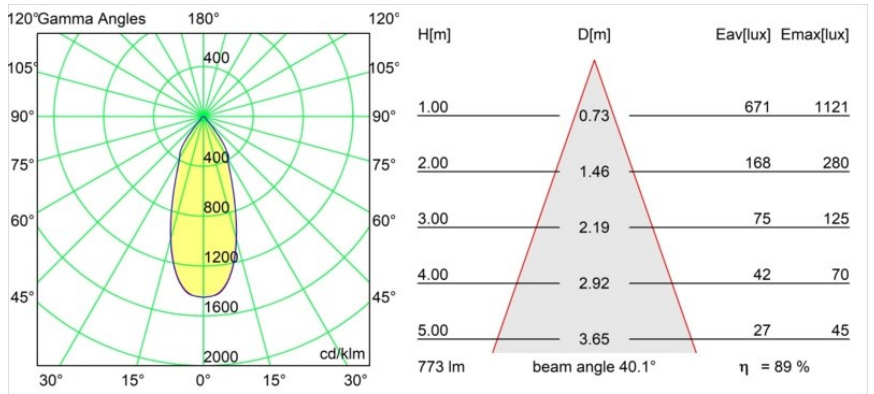

---

Índice de deslumbramiento	17	18	19
Remark	• 3500K bajo pedido		

---

**TM30 & CRI diagram**

**Light distribution & beam diagram**

Diagrams

**Accesorios Decorativo**

- 12500032** Mask Smart 82 1x Black Structure
- 12500009** Mask Smart 82 1x White Structure
- 12500046** Mask Smart 82 1x Gold Matt
- 12500015** Mask Smart 82 1x Champagne Brushed
- 12500014** Mask Smart 82 1x Bronze Brushed
- 12500043** Mask Smart 82 1x Black Brushed
- 12500016** Mask Smart 82 1x Silver Bronze Brushed