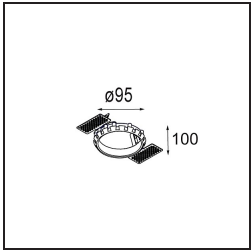

**Accesorios Instalación**

- 10889830** Installation Housing 192x190x130

- 12290130** Plaster Kit 190X190 - 70 1x

**12291030** Plaster Kit 210x190 - 70 2x

**12500230** Ring Recessed 82 1x

Choose a required accessory