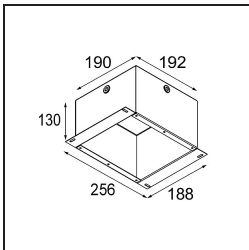

Accesorios Instalación

- **10889830** Installation Housing 192x190x130