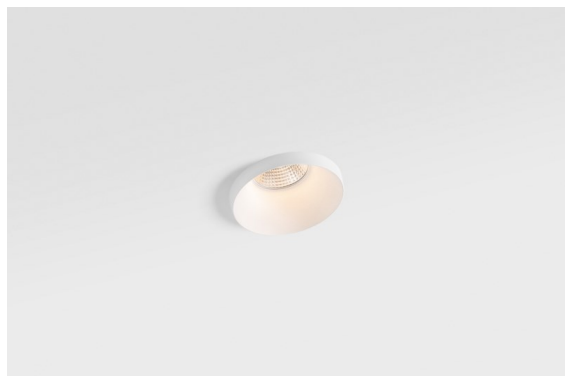

Date
Customer
Project
Type

*Smart Kup Recessed 82 lx IP55 LED 3000K Flood DE White Structure*

**Specifications**

Material	12472409
Tipo de fuente de luz	LED
Tipo de LED	BRIDGELUX V8G8
Tecnología LED	COB LED
CRI	Min. 90
Temperatura del color	3000K
Vida Útil	L80B10 @50.000 horas
Lámpara Incluida	Sí
Número de fuentes de luz	1
Código de flujo CIE	93 98 100 100 90
Binning (SDCM)	2
Dirección de la luz	Directo
Óptica	Reflector
Ángulo de Apertura medido (°)	40,0
Voltaje de entrada	Driver de corriente constante requerido
Clasificación eléctrica	III
Clasificación del IP	55
Clasificación de hilo incandescente (°C)	960
Interio/Exterior	Interior
Aplicación	Techo, Pared
Montaje	Empotrado
Tamaño de corte (mm)	ø70
Profundidad de montaje (mm)	100,0
Ajustabilidad	Not Applicable
Distancia al objeto iluminado (m)	0,1
Color principal & Acabado principal	Blanco, Estructura
Peso bruto (g)	345,0
Corriente de accionamiento (mA)	350      500      700
Min. forward voltage (Vf)	13,2      13,7      14,2
Max. forward voltage (Vf)	15,0      15,4      16,0
Connected load (W)	5,0      7,2      10,6
Flujo luminoso por lámpara (lm)	518      696      895
Eficacia (lm/W)	104      97      84

Los 3 diseños originales (Smart Kup, Lotus y Cake) siguen robando los corazones de diseñadores de interiores. Y lo mismo puede decirse de toda la familia Smart. La accesibilidad y extrema versatilidad de Smart son indudablemente ideales para cualquier expresión. Combine a su gusto iluminación de resalte, focos uplight y downlight, luces fijas o ajustables, y una gran diversidad de formas, tamaños, colores y opciones montaje, y obtendrá una instalación muy atractiva.