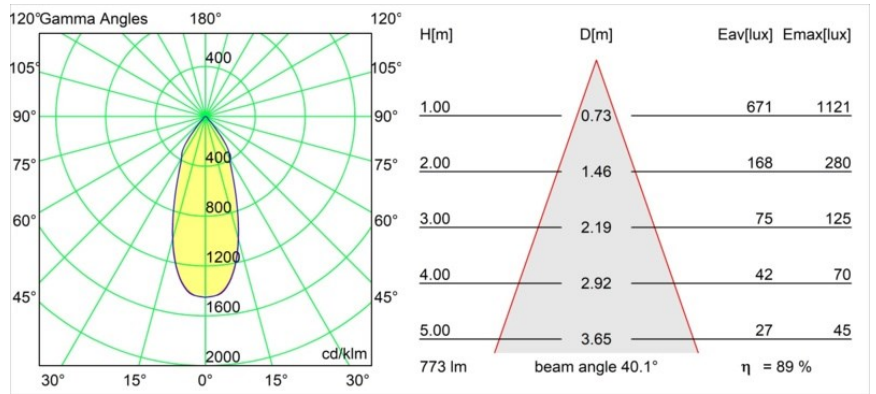

Datum
Kunde
Projekt
Art

*Smart Kup Recessed 82 lx IP55 LED 3000K Flood DE White Structure*

**Spezifikationen**

Material	12472409
Typ der Lichtquelle	LED
LED Typ	BRIDGELUX V8G8
LED-Technologie	COB-LED
CRI	Min. 90
Farbtemperatur	3000K
Lebensdauer	L80 B10 bei 50.000 Stunden
Leuchtmittel enthalten	Ja
Anzahl Lichtquellen	1
CIE-Fluxcode	93 98 100 100 90
Binning (SDCM)	2
Lichtrichtung	Abwärts
Optik	Reflektor
Gemessene Abstrahlwinkel (°)	40,0
Eingangsspannung	Konstantstrom-Treiber erforderlich
Schutzklasse	III
Schutzart	55
Glühdrahtprüfung (°C)	960
Innen/Außen	Innen
Anwendung	Decke, Wand
Montage	Einbau
Ausschnittgröße (mm)	ø70
Einbautiefe (mm)	100,0
Verstellbarkeit	Not Applicable
Abstand zum beleuchteten Objekt (m)	0,1
Primärfarbe & Primäres Finish	Weiß, Strukturiert
Bruttogewicht (g)	345,0
Antriebsstrom (mA)	350      500      700
Min. forward voltage (Vf)	13,2      13,7      14,2
Max. forward voltage (Vf)	15,0      15,4      16,0
Connected load (W)	5,0      7,2      10,6
Lichtstrom pro Lampe (lm)	518      696      895
Effizienz (lm/W)	104      97      84
UGR	17      18      19
Bemerkung	• 3500K auf Anfrage

Spezifikationen

**TM30 & CRI Diagramm**

**Lichtverteilung und Lichtverteilungskurve**

Diagramm