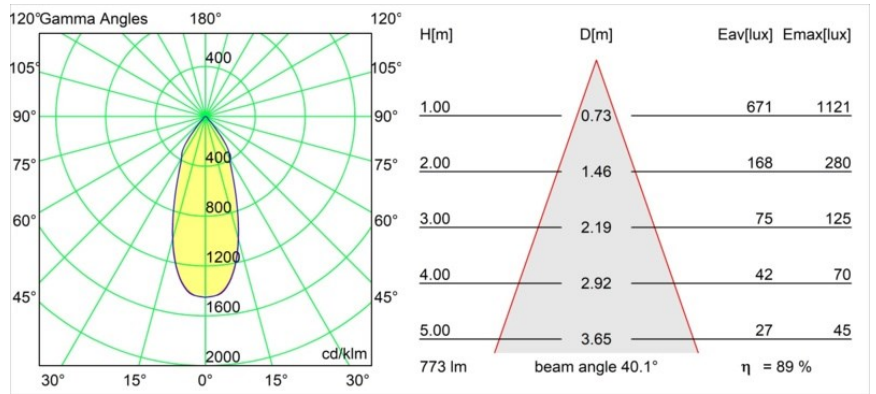

Lichtverteilung und Lichtverteilungskurve