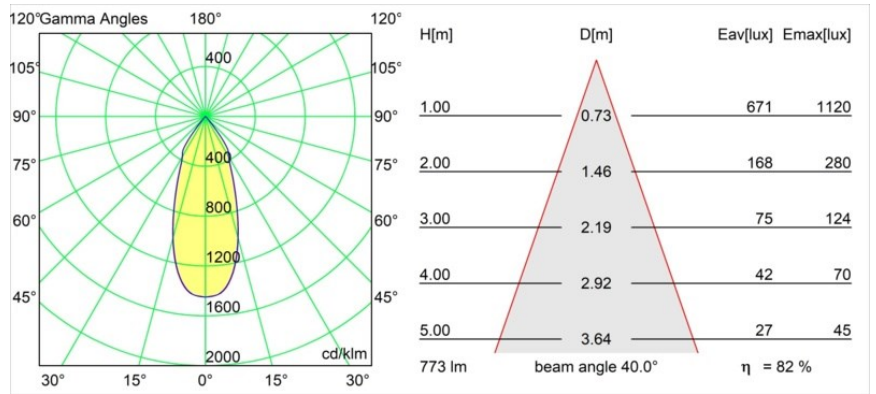

Lichtspreiding & Stralingsdiagram