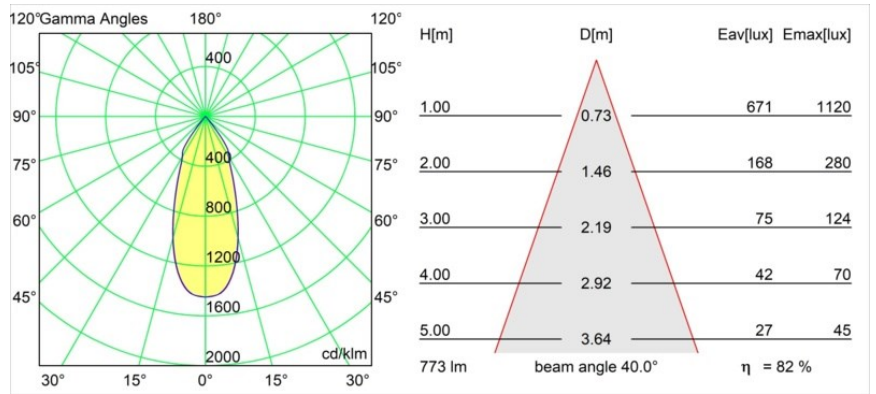

Light distribution & beam diagram