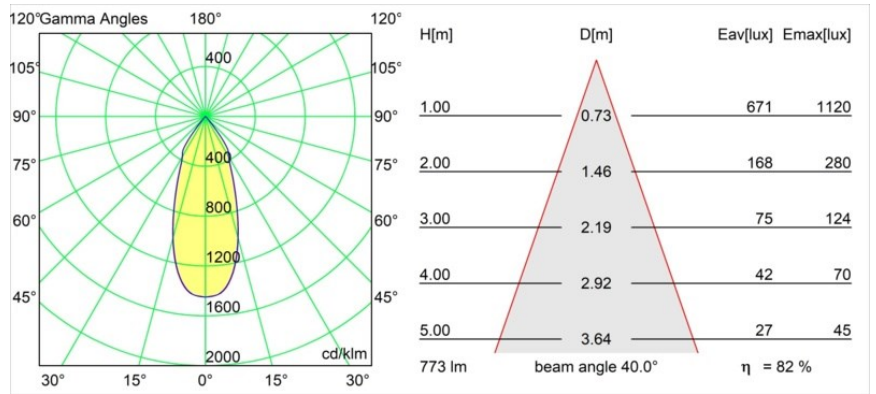

Lichtverteilung und Lichtverteilungskurve