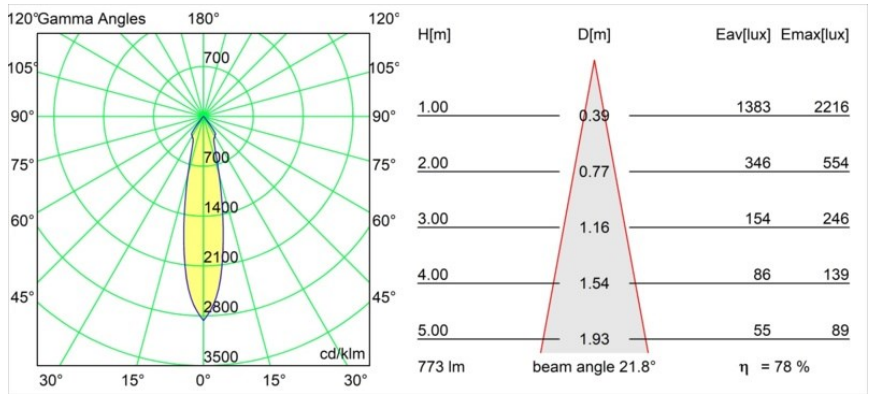

Lichtspreading & Stralingsdiagram