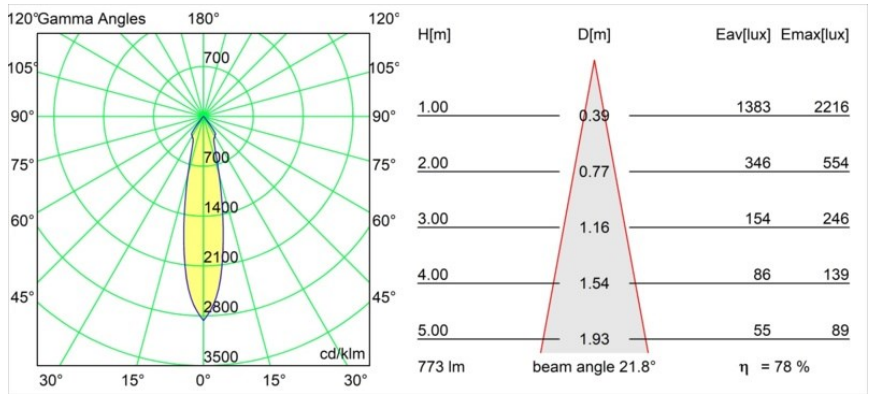

Light distribution & beam diagram