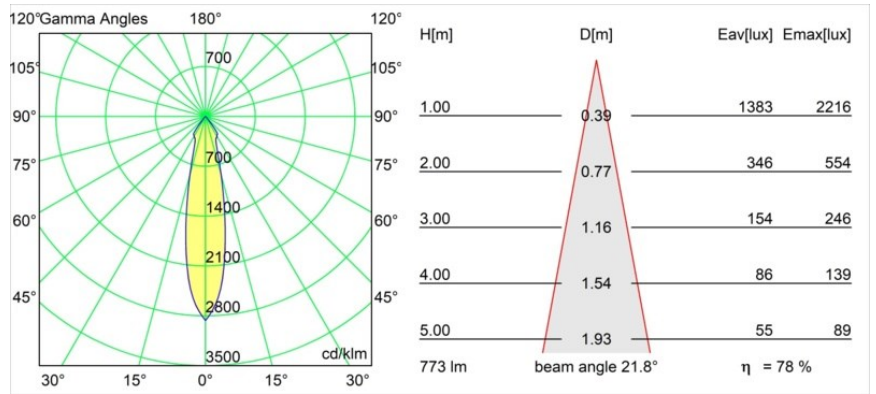

Light distribution & beam diagram