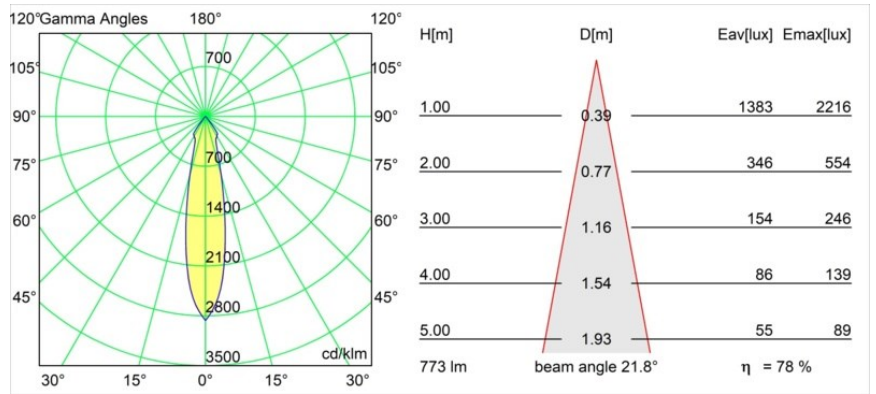

Lichtverteilung und Lichtverteilungskurve