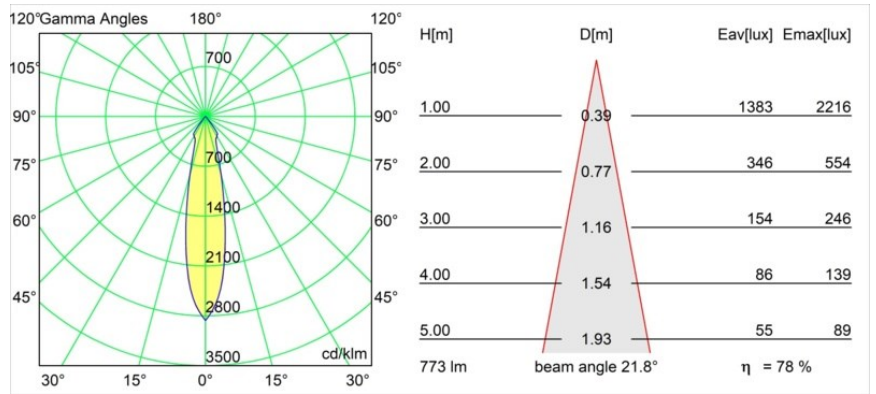

#### Spezifikationen

Material	12472332
Typ der Lichtquelle	LED
LED Typ	BRIDGELUX V8G8
LED-Technologie	COB-LED
CRI	Min. 90
Farbtemperatur	3000K
Lebensdauer	L80 B10 bei 50.000 Stunden
Leuchtmittel enthalten	Ja
Anzahl Lichtquellen	1
CIE-Fluxcode	98 100 100 100 79
Binning (SDCM)	2
Lichtrichtung	Abwärts
Optik	Reflektor
Gemessene Abstrahlwinkel (°)	22,0
Eingangsspannung	Konstantstrom-Treiber erforderlich
Schutzklasse	III
Schutzart	55
Glühdrahtprüfung (°C)	960
Innen/Außen	Innen
Anwendung	Decke, Wand
Montage	Einbau
Ausschnittgröße (mm)	ø70
Einbautiefe (mm)	100,0
Verstellbarkeit	Not Applicable
Abstand zum beleuchteten Objekt (m)	0,1
Primärfarbe & Primäres Finish	Schwarz, Strukturiert
Bruttogewicht (g)	345,0
Antriebsstrom (mA)	350      500      700
Min. forward voltage (Vf)	13,2      13,7      14,2
Max. forward voltage (Vf)	15,0      15,4      16,0
Connected load (W)	5,0      7,2      10,6
Lichtstrom pro Lampe (lm)	453      608      782
Effizienz (lm/W)	91      85      74
UGR	15      16      17
Bemerkung	• 3500K auf Anfrage

Spezifikationen

**TM30 & CRI Diagramm**

**Lichtverteilung und Lichtverteilungskurve**

Diagramm