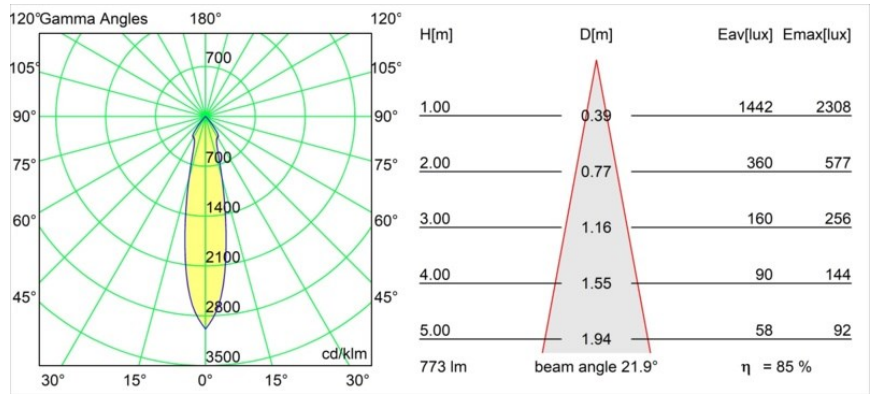

Lichtspreiding & Stralingsdiagram