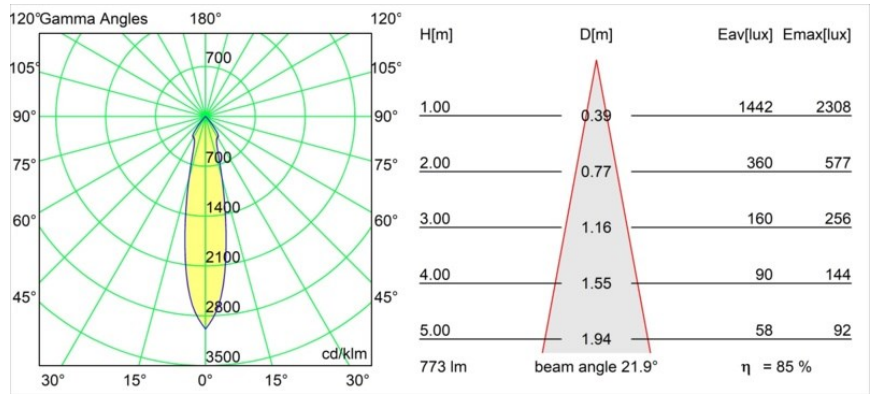

### Specifications

Materiale	12472346
Tipo di Sorgente	LED
Tipologia LED	BRIDGELUX V8G8
Tecnologie LED	COB
CRI	Min. 90
Temperatura di colore della luce	3000K
Vita utile	L80B10 @50.000 ore
Lampadina inclusa	Sì
Numero di fonte luminosa	1
Codice di flusso CIE	97 100 100 100 85
Binning (SDCM)	2
Direzione della luce	Diretta
Ottiche	Riflettore
Fascio misurato (°)	22,0
Volt in ingresso	Necessario driver a corrente costante
Classificazione elettrica	III
Grado IP	55
Test filo a caldo (°C)	960
Interno/Esterno	Interno
Applicazione	Soffitto, Parete
Montaggio	Incassato
Foro d'incasso (mm)	ø70
Profondità di montaggio (mm)	100,0
Orientabilità	Not Applicable
Distanza dall'oggetto illuminato (m)	0,1
Colore primario & Finitura primaria	Oro, Opaca
Peso lordo (g)	345,0
Corrente di azionamento (mA)	350      500      700
Min. forward voltage (Vf)	13,2      13,7      14,2
Max. forward voltage (Vf)	15,0      15,4      16,0
Connected load (W)	5,0      7,2      10,6
Flusso luminoso per lampade (lm)	492      660      848
Efficienza (lm/W)	98      92      80

---

Livello abbagliamento	15	16	17
Remark	• 3500K su richiesta		

---

**TM30 & CRI diagram**

**Light distribution & beam diagram**

**Accessori Decorativi**

- 12500032** Mask Smart 82 1x Black Structure
- 12500009** Mask Smart 82 1x White Structure
- 12500046** Mask Smart 82 1x Gold Matt
- 12500015** Mask Smart 82 1x Champagne Brushed
- 12500014** Mask Smart 82 1x Bronze Brushed
- 12500043** Mask Smart 82 1x Black Brushed
- 12500016** Mask Smart 82 1x Silver Bronze Brushed