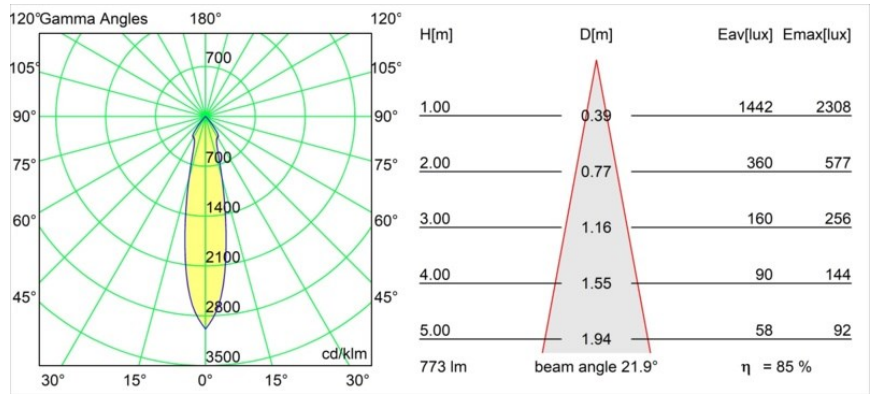

Light distribution & beam diagram