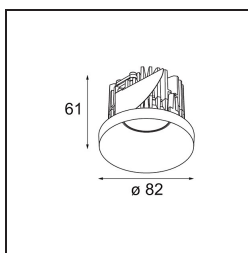

### Specifications

Materiale	12472346
Tipo di Sorgente	LED
Tipologia LED	BRIDGELUX V8G8
Tecnologie LED	COB
CRI	Min. 90
Temperatura di colore della luce	3000K
Vita utile	L80B10 @50.000 ore
Lampadina inclusa	Sì
Numero di fonte luminosa	1
Codice di flusso CIE	97 100 100 100 85
Binning (SDCM)	2
Direzione della luce	Diretta
Ottiche	Riflettore
Fascio misurato (°)	22,0
Volt in ingresso	Necessario driver a corrente costante
Classificazione elettrica	III
Grado IP	55
Test filo a caldo (°C)	960
Interno/Esterno	Interno
Applicazione	Soffitto, Parete
Montaggio	Incassato
Foro d'incasso (mm)	ø70
Profondità di montaggio (mm)	100,0
Orientabilità	Not Applicable
Distanza dall'oggetto illuminato (m)	0,1
Colore primario & Finitura primaria	Oro, Opaca
Peso lordo (g)	345,0
Corrente di azionamento (mA)	350      500      700
Min. forward voltage (Vf)	13,2      13,7      14,2
Max. forward voltage (Vf)	15,0      15,4      16,0
Connected load (W)	5,0      7,2      10,6
Flusso luminoso per lampade (lm)	492      660      848
Efficienza (lm/W)	98      92      80