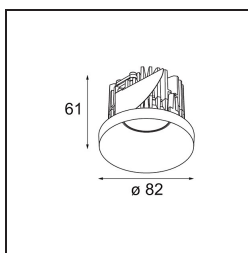

Specifications

Materiale	12472346
Tipo di Sorgente	LED
Tipologia LED	BRIDGELUX V8G8
Tecnologie LED	COB
CRI	Min. 90
Temperatura di colore della luce	3000K
Vita utile	L80B10 @50.000 ore
Lampadina inclusa	Sì
Numero di fonte luminosa	1
Codice di flusso CIE	97 100 100 100 85
Binning (SDCM)	2
Direzione della luce	Diretta
Ottiche	Riflettore
Fascio misurato (°)	22,0
Volt in ingresso	Necessario driver a corrente costante
Classificazione elettrica	III
Grado IP	55
Test filo a caldo (°C)	960
Interno/Esterno	Interno
Applicazione	Soffitto, Parete
Montaggio	Incassato
Foro d'incasso (mm)	ø70
Profondità di montaggio (mm)	100,0
Orientabilità	Not Applicable
Distanza dall'oggetto illuminato (m)	0,1
Colore primario & Finitura primaria	Oro, Opaca
Peso lordo (g)	345,0
Corrente di azionamento (mA)	350 500 700
Min. forward voltage (Vf)	13,2 13,7 14,2
Max. forward voltage (Vf)	15,0 15,4 16,0
Connected load (W)	5,0 7,2 10,6
Flusso luminoso per lampade (lm)	492 660 848
Efficienza (lm/W)	98 92 80