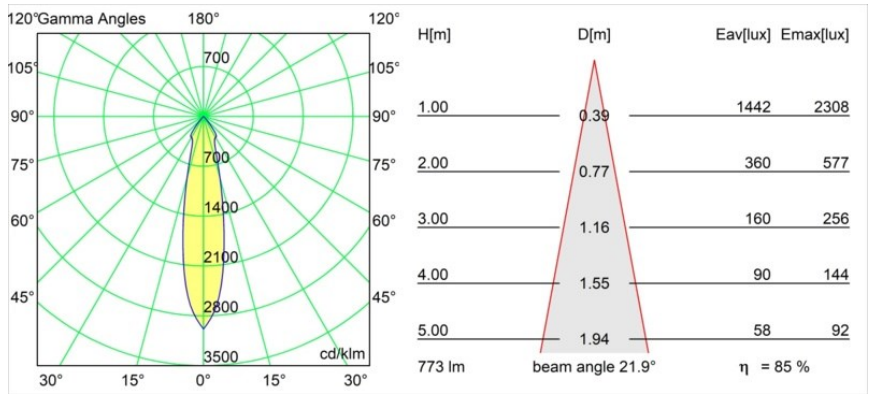

Distribution de Lumière & Schéma de Faisceau