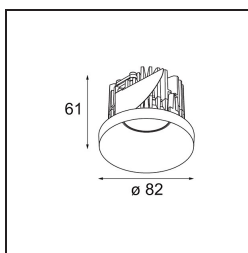

Date
Client
Projet
Type

Smart Kup Recessed 82 1x IP55 LED 3000K Medium DE Gold Matt

Caractéristiques

Les 3 designs originaux, Smart Kup, Lotis et Cake, parviennent toujours à ravir les cœurs des designers d'intérieur. Et cela vaut pour la famille Smart entière. L'accessibilité et l'extrême polyvalence de Smart conviendront à n'en pas douter à toute création. Mélangez et associez l'éclairage d'ambiance, vers le haut et vers le bas, fixe ou réglable, une mosaïque de formes, de tailles, de couleurs et d'options de montage, et créez une installation fantaisiste.

Matériaux	12472346
Type de Source Lumineuse	LED
Type de LED	BRIDGELUX V8G8
Technologie LED	LED COB
CRI	Min. 90
Température de Couleur	3000K
Durée de Vie	L80B10 à 50 000 heures
Ampoule incluse	Oui
Nombre de Sources Lumineuses	1
Code de flux CIE	97 100 100 100 85
Groupe ment (SDCM)	2
Direction de la Lumière	Bas
Optique	Réflecteur
Faisceau mesuré (°)	22,0
Tension d'Entrée	Driver à Courant Constant Requis
Classe Électrique	III
Indice de protection IP	55
Essai au fil incandescent (°C)	960
Intérieur/extérieur	Intérieur
Application	Plafond, Mur
Montage	Encastré
Taille de découpe (mm)	ø70
Profondeur de montage (mm)	100,0
Ajustabilité	Not Applicable
Distance avec l'Objet Éclairé (m)	0,1
Couleur Principale & Finition Principale	Or, Mat
Poids brut (g)	345,0
Courant du driver (mA)	350 500 700
Min. forward voltage (Vf)	13,2 13,7 14,2
Max. forward voltage (Vf)	15,0 15,4 16,0
Connected load (W)	5,0 7,2 10,6
Flux lumineux par lampe (lm)	492 660 848
Efficacité (lm/W)	98 92 80