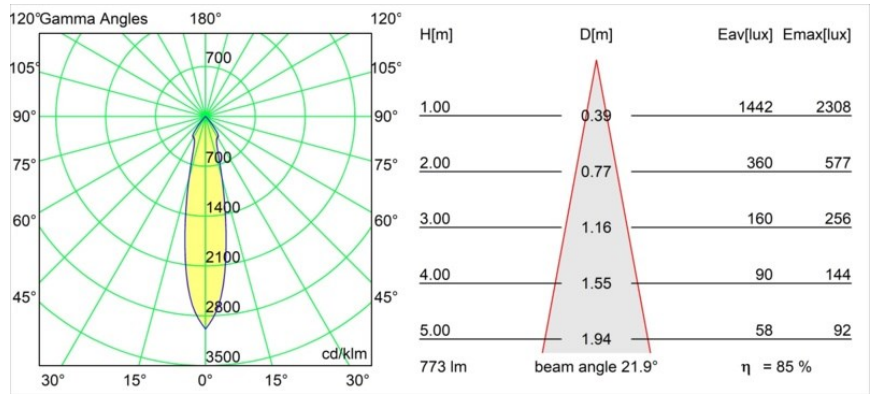

Distribution de Lumière & Schéma de Faisceau