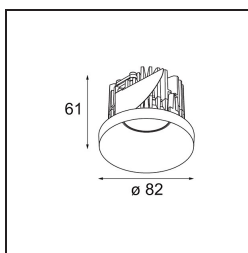

Date
Customer
Project
Type

Smart Kup Recessed 82 1x IP55 LED 3000K Medium DE Gold Matt

Specifications

Material	12472346
Tipo de fuente de luz	LED
Tipo de LED	BRIDGELUX V8G8
Tecnología LED	COB LED
CRI	Min. 90
Temperatura del color	3000K
Vida Útil	L80B10 @50.000 horas
Lámpara Incluida	Sí
Número de fuentes de luz	1
Código de flujo CIE	97 100 100 100 85
Binning (SDCM)	2
Dirección de la luz	Directo
Óptica	Reflector
Ángulo de Apertura medido (°)	22,0
Voltaje de entrada	Driver de corriente constante requerido
Clasificación eléctrica	III
Clasificación del IP	55
Clasificación de hilo incandescente (°C)	960
Interio/Exterior	Interior
Aplicación	Techo, Pared
Montaje	Empotrado
Tamaño de corte (mm)	ø70
Profundidad de montaje (mm)	100,0
Ajustabilidad	Not Applicable
Distancia al objeto iluminado (m)	0,1
Color principal & Acabado principal	Oro, Mate
Peso bruto (g)	345,0
Corriente de accionamiento (mA)	350 500 700
Min. forward voltage (Vf)	13,2 13,7 14,2
Max. forward voltage (Vf)	15,0 15,4 16,0
Connected load (W)	5,0 7,2 10,6
Flujo luminoso por lámpara (lm)	492 660 848
Eficacia (lm/W)	98 92 80