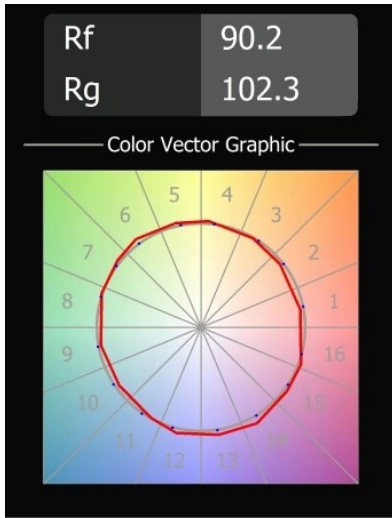

Date
Customer
Project
Type

*Smart Kup Recessed 82 1x IP55 LED 3000K Medium DE Gold Matt*

**Specifications**

Material	12472346
Tipo de fuente de luz	LED
Tipo de LED	BRIDGELUX V8G8
Tecnología LED	COB LED
CRI	Min. 90
Temperatura del color	3000K
Vida Útil	L80B10 @50.000 horas
Lámpara Incluida	Sí
Número de fuentes de luz	1
Código de flujo CIE	97 100 100 100 85
Binning (SDCM)	2
Dirección de la luz	Directo
Óptica	Reflector
Ángulo de Apertura medido (°)	22,0
Voltaje de entrada	Driver de corriente constante requerido
Clasificación eléctrica	III
Clasificación del IP	55
Clasificación de hilo incandescente (°C)	960
Interio/Exterior	Interior
Aplicación	Techo, Pared
Montaje	Empotrado
Tamaño de corte (mm)	ø70
Profundidad de montaje (mm)	100,0
Ajustabilidad	Not Applicable
Distancia al objeto iluminado (m)	0,1
Color principal & Acabado principal	Oro, Mate
Peso bruto (g)	345,0
Corriente de accionamiento (mA)	350      500      700
Min. forward voltage (Vf)	13,2      13,7      14,2
Max. forward voltage (Vf)	15,0      15,4      16,0
Connected load (W)	5,0      7,2      10,6
Flujo luminoso por lámpara (lm)	492      660      848
Eficacia (lm/W)	98      92      80

---

Índice de deslumbramiento	15	16	17
Remark	• 3500K bajo pedido		

---

**TM30 & CRI diagram**

**Light distribution & beam diagram**

Diagrams

**Accesorios Decorativo**

- 12500032** Mask Smart 82 1x Black Structure
- 12500009** Mask Smart 82 1x White Structure
- 12500046** Mask Smart 82 1x Gold Matt
- 12500015** Mask Smart 82 1x Champagne Brushed
- 12500014** Mask Smart 82 1x Bronze Brushed
- 12500043** Mask Smart 82 1x Black Brushed
- 12500016** Mask Smart 82 1x Silver Bronze Brushed