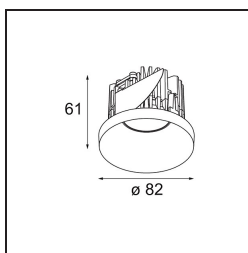

Date
Customer
Project
Type

*Smart Kup Recessed 82 1x IP55 LED 3000K Medium DE Gold Matt*

**Specifications**

Material	12472346
Tipo de fuente de luz	LED
Tipo de LED	BRIDGELUX V8G8
Tecnología LED	COB LED
CRI	Min. 90
Temperatura del color	3000K
Vida Útil	L80B10 @50.000 horas
Lámpara Incluida	Sí
Número de fuentes de luz	1
Código de flujo CIE	97 100 100 100 85
Binning (SDCM)	2
Dirección de la luz	Directo
Óptica	Reflector
Ángulo de Apertura medido (°)	22,0
Voltaje de entrada	Driver de corriente constante requerido
Clasificación eléctrica	III
Clasificación del IP	55
Clasificación de hilo incandescente (°C)	960
Interio/Exterior	Interior
Aplicación	Techo, Pared
Montaje	Empotrado
Tamaño de corte (mm)	ø70
Profundidad de montaje (mm)	100,0
Ajustabilidad	Not Applicable
Distancia al objeto iluminado (m)	0,1
Color principal & Acabado principal	Oro, Mate
Peso bruto (g)	345,0
Corriente de accionamiento (mA)	350      500      700
Min. forward voltage (Vf)	13,2      13,7      14,2
Max. forward voltage (Vf)	15,0      15,4      16,0
Connected load (W)	5,0      7,2      10,6
Flujo luminoso por lámpara (lm)	492      660      848
Eficacia (lm/W)	98      92      80