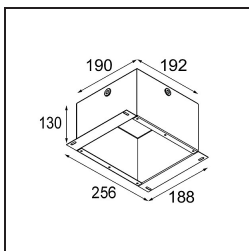

Accesorios Instalación

- **10889830** Installation Housing 192x190x130