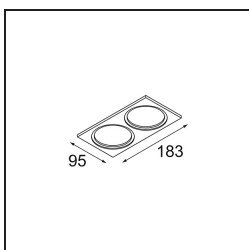

---

Índice de deslumbramiento	15	16	17
Remark	• 3500K bajo pedido		

---

**TM30 & CRI diagram**

**Light distribution & beam diagram**

Diagrams

**Accesorios Decorativo**

- 12500032** Mask Smart 82 1x Black Structure
- 12500009** Mask Smart 82 1x White Structure
- 12500046** Mask Smart 82 1x Gold Matt
- 12500015** Mask Smart 82 1x Champagne Brushed
- 12500014** Mask Smart 82 1x Bronze Brushed
- 12500043** Mask Smart 82 1x Black Brushed
- 12500016** Mask Smart 82 1x Silver Bronze Brushed