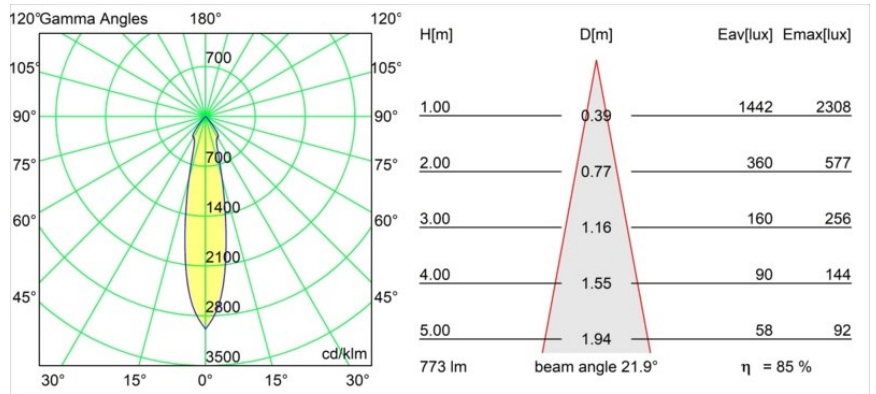

---

Índice de deslumbramiento	15	16	17
Remark	• 3500K bajo pedido		

---

**TM30 & CRI diagram**

**Light distribution & beam diagram**

Diagrams

**Accesorios Decorativo**

- 12500032** Mask Smart 82 1x Black Structure
- 12500009** Mask Smart 82 1x White Structure
- 12500046** Mask Smart 82 1x Gold Matt
- 12500015** Mask Smart 82 1x Champagne Brushed
- 12500014** Mask Smart 82 1x Bronze Brushed
- 12500043** Mask Smart 82 1x Black Brushed
- 12500016** Mask Smart 82 1x Silver Bronze Brushed