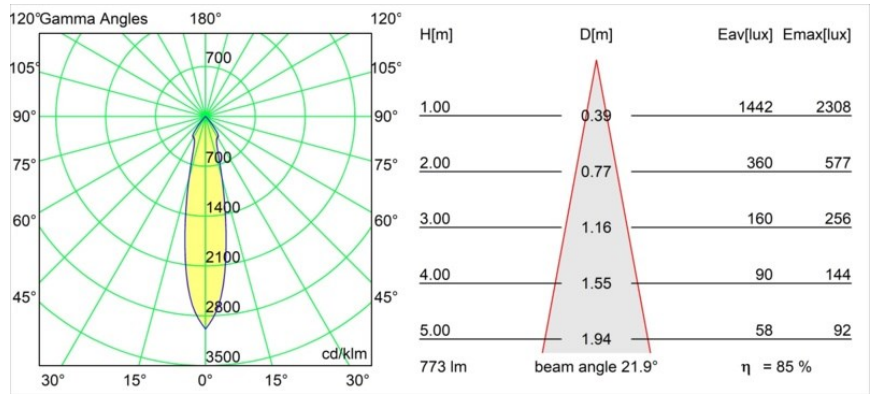

Lichtverteilung und Lichtverteilungskurve