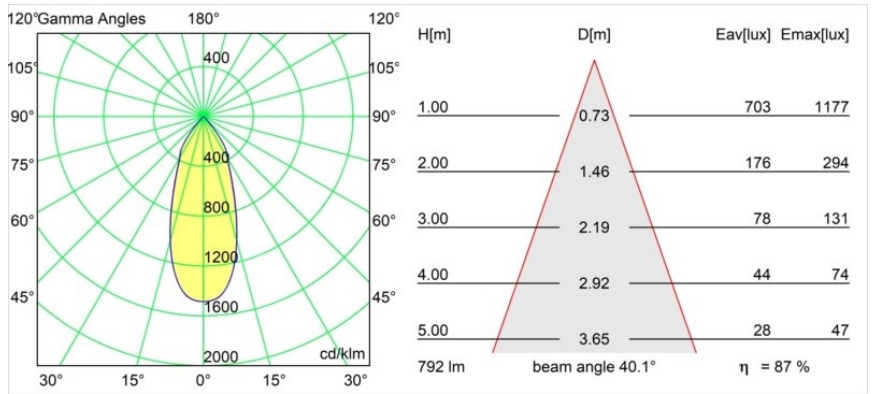

Lichtspreiding & Stralingsdiagram