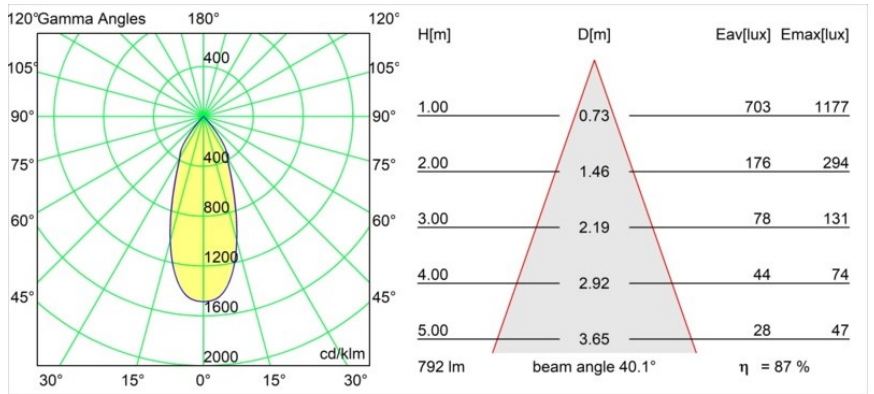

Light distribution & beam diagram