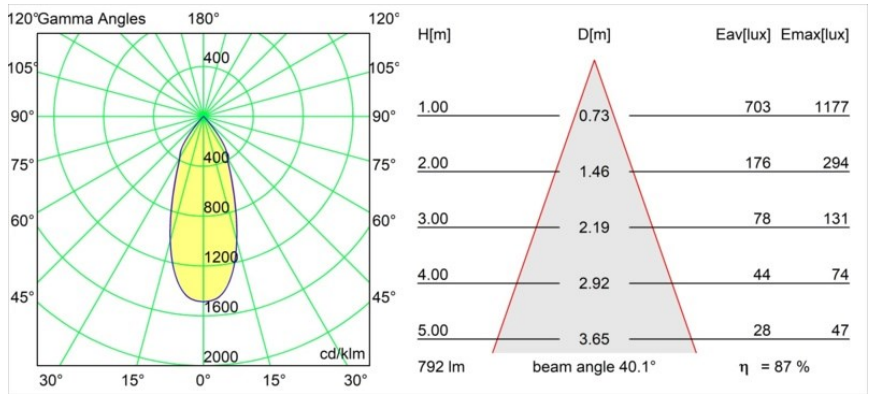

Distribution de Lumière & Schéma de Faisceau