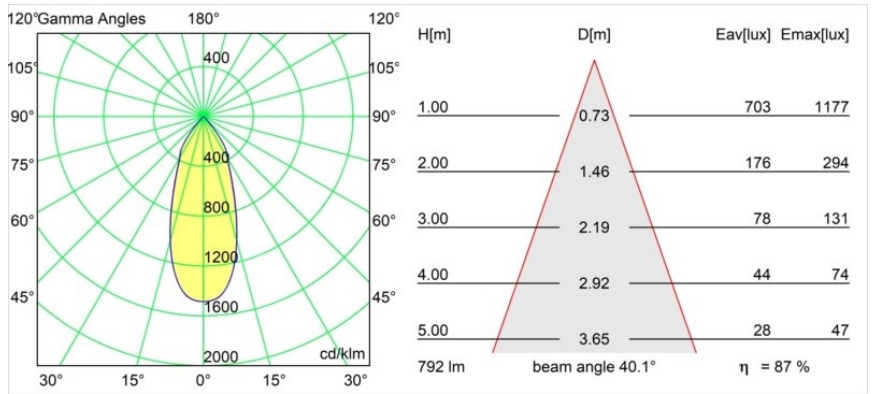

Lichtverteilung und Lichtverteilungskurve