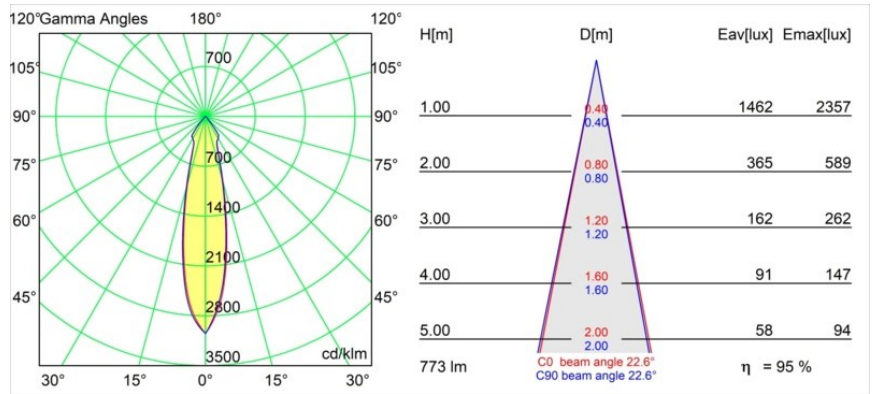

Lichtspreiding & Stralingsdiagram