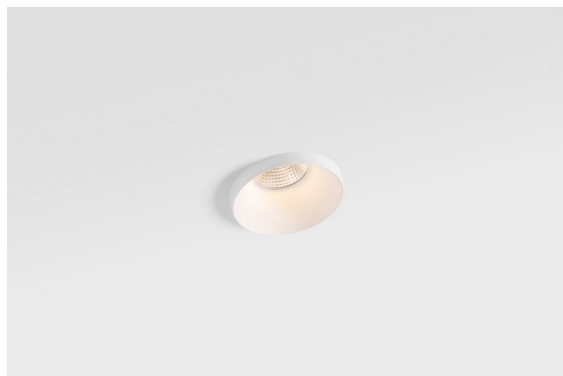

Date
Customer
Project
Type

*Smart Kup Recessed 82 1x IP55 LED 3000K Medium DE White Structure*

**Specifications**

Materiale	12472309
Tipo di Sorgente	LED
Tipologia LED	BRIDGELUX V8G8
Tecnologie LED	COB
CRI	Min. 90
Temperatura di colore della luce	3000K
Vita utile	L80B10 @50.000 ore
Lampadina inclusa	Sì
Numero di fonte luminosa	1
Codice di flusso CIE	93 98 100 100 95
Binning (SDCM)	2
Direzione della luce	Diretta
Ottiche	Riflettore
Fascio misurato (°)	23,0
Volt in ingresso	Necessario driver a corrente costante
Classificazione elettrica	III
Grado IP	55
Test filo a caldo (°C)	960
Interno/Esterno	Interno
Applicazione	Soffitto, Parete
Montaggio	Incassato
Foro d'incasso (mm)	ø70
Profondità di montaggio (mm)	100,0
Orientabilità	Not Applicable
Distanza dall'oggetto illuminato (m)	0,1
Colore primario & Finitura primaria	Bianco, Strutturata
Peso lordo (g)	345,0
Corrente di azionamento (mA)	350      500      700
Min. forward voltage (Vf)	13,2      13,7      14,2
Max. forward voltage (Vf)	15,0      15,4      16,0
Connected load (W)	5,0      7,2      10,6
Flusso luminoso per lampade (lm)	550      738      949
Efficienza (lm/W)	110      102      89

I 3 originali design Smart (Kup, Lotis e Cake) riescono ancora a rubare il cuore degli interior designer. E questo vale per tutta la famiglia Smart. L'accessibilità e l'estrema versatilità di Smart sono adatte a qualsiasi espressione. Mescola e abbina luci d'accento, up e downlight, fisse o regolabili, un mosaico di forme, dimensioni, colori e opzioni di montaggio e crea un'installazione giocosa.