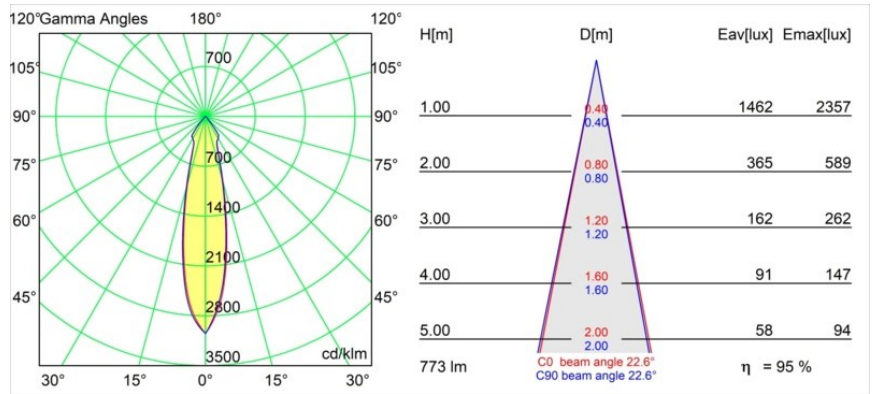

Light distribution & beam diagram