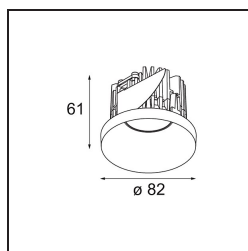

Date
Client
Projet
Type

Smart Kup Recessed 82 1x IP55 LED 3000K Medium DE White Structure

Caractéristiques

Les 3 designs originaux, Smart Kup, Lotis et Cake, parviennent toujours à ravir les cœurs des designers d'intérieur. Et cela vaut pour la famille Smart entière. L'accessibilité et l'extrême polyvalence de Smart conviendront à n'en pas douter à toute création. Mélangez et associez l'éclairage d'ambiance, vers le haut et vers le bas, fixe ou réglable, une mosaïque de formes, de tailles, de couleurs et d'options de montage, et créez une installation fantaisiste.

Matériaux	12472309
Type de Source Lumineuse	LED
Type de LED	BRIDGELUX V8G8
Technologie LED	LED COB
CRI	Min. 90
Température de Couleur	3000K
Durée de Vie	L80B10 à 50 000 heures
Ampoule incluse	Oui
Nombre de Sources Lumineuses	1
Code de flux CIE	93 98 100 100 95
Groupe ment (SDCM)	2
Direction de la Lumière	Bas
Optique	Réflecteur
Faisceau mesuré (°)	23,0
Tension d'Entrée	Driver à Courant Constant Requis
Classe Électrique	III
Indice de protection IP	55
Essai au fil incandescent (°C)	960
Intérieur/extérieur	Intérieur
Application	Plafond, Mur
Montage	Encastré
Taille de découpe (mm)	ø70
Profondeur de montage (mm)	100,0
Ajustabilité	Not Applicable
Distance avec l'Objet Éclairé (m)	0,1
Couleur Principale & Finition Principale	Blanc, Structure
Poids brut (g)	345,0
Courant du driver (mA)	350 500 700
Min. forward voltage (Vf)	13,2 13,7 14,2
Max. forward voltage (Vf)	15,0 15,4 16,0
Connected load (W)	5,0 7,2 10,6
Flux lumineux par lampe (lm)	550 738 949
Efficacité (lm/W)	110 102 89