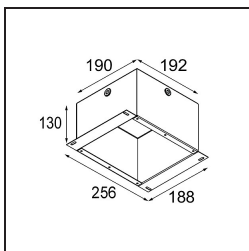

Accessoires d'Eclairage d'installation

- **10889830** Installation Housing 192x190x130