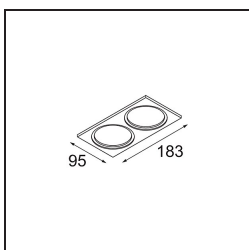

UGR	17	18	19
Commentaire	• 3500K sur demande		

TM30 & CRI diagrammes

Distribution de Lumière & Schéma de Faisceau

Accessoires d'Eclairage décoratives

- 12500032** Mask Smart 82 1x Black Structure
- 12500009** Mask Smart 82 1x White Structure
- 12500046** Mask Smart 82 1x Gold Matt
- 12500015** Mask Smart 82 1x Champagne Brushed
- 12500014** Mask Smart 82 1x Bronze Brushed
- 12500043** Mask Smart 82 1x Black Brushed
- 12500016** Mask Smart 82 1x Silver Bronze Brushed