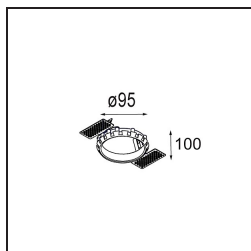

Accessoires d'Eclairage d'installation

- 10889830** Installation Housing 192x190x130

- 12290130** Plaster Kit 190X190 - 70 1x

12291030 Plaster Kit 210x190 - 70 2x

12500230 Ring Recessed 82 1x

|| Choisir un accessoire requis