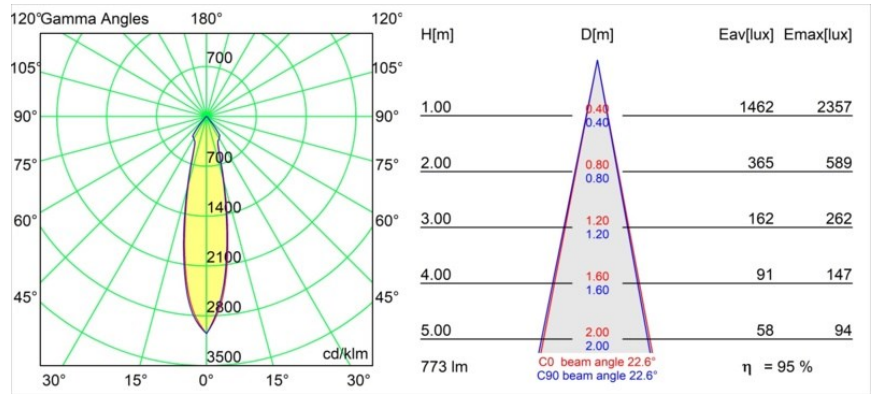

Matériaux	12472309
Type de Source Lumineuse	LED
Type de LED	BRIDGELUX V8G8
Technologie LED	LED COB
CRI	Min. 90
Température de Couleur	3000K
Durée de Vie	L80B10 à 50 000 heures
Ampoule incluse	Oui
Nombre de Sources Lumineuses	1
Code de flux CIE	93 98 100 100 95
Groupe ment (SDCM)	2
Direction de la Lumière	Bas
Optique	Réflecteur
Faisceau mesuré (°)	23,0
Tension d'Entrée	Driver à Courant Constant Requis
Classe Électrique	III
Indice de protection IP	55
Essai au fil incandescent (°C)	960
Intérieur/extérieur	Intérieur
Application	Plafond, Mur
Montage	Encastré
Taille de découpe (mm)	ø70
Profondeur de montage (mm)	100,0
Ajustabilité	Not Applicable
Distance avec l'Objet Éclairé (m)	0,1
Couleur Principale & Finition Principale	Blanc, Structure
Poids brut (g)	345,0
Courant du driver (mA)	350      500      700
Min. forward voltage (Vf)	13,2      13,7      14,2
Max. forward voltage (Vf)	15,0      15,4      16,0
Connected load (W)	5,0      7,2      10,6
Flux lumineux par lampe (lm)	550      738      949
Efficacité (lm/W)	110      102      89

---

UGR	17	18	19
Commentaire	• 3500K sur demande		

---

**TM30 & CRI diagrammes**

**Distribution de Lumière & Schéma de Faisceau**

**Accessoires d'Eclairage décoratives**

- 12500032** Mask Smart 82 1x Black Structure
- 12500009** Mask Smart 82 1x White Structure
- 12500046** Mask Smart 82 1x Gold Matt
- 12500015** Mask Smart 82 1x Champagne Brushed
- 12500014** Mask Smart 82 1x Bronze Brushed
- 12500043** Mask Smart 82 1x Black Brushed
- 12500016** Mask Smart 82 1x Silver Bronze Brushed