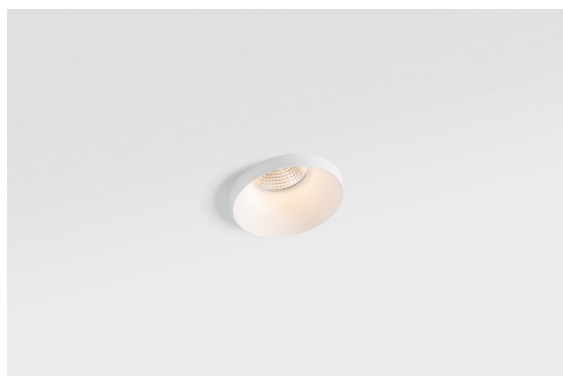

Date
Client
Projet
Type

Smart Kup Recessed 82 1x IP55 LED 3000K Medium DE White Structure

Caractéristiques

Les 3 designs originaux, Smart Kup, Lotis et Cake, parviennent toujours à ravir les cœurs des designers d'intérieur. Et cela vaut pour la famille Smart entière. L'accessibilité et l'extrême polyvalence de Smart conviendront à n'en pas douter à toute création. Mélangez et associez l'éclairage d'ambiance, vers le haut et vers le bas, fixe ou réglable, une mosaïque de formes, de tailles, de couleurs et d'options de montage, et créez une installation fantaisiste.

Matériaux	12472309
Type de Source Lumineuse	LED
Type de LED	BRIDGELUX V8G8
Technologie LED	LED COB
CRI	Min. 90
Température de Couleur	3000K
Durée de Vie	L80B10 à 50 000 heures
Ampoule incluse	Oui
Nombre de Sources Lumineuses	1
Code de flux CIE	93 98 100 100 95
Groupe ment (SDCM)	2
Direction de la Lumière	Bas
Optique	Réflecteur
Faisceau mesuré (°)	23,0
Tension d'Entrée	Driver à Courant Constant Requis
Classe Électrique	III
Indice de protection IP	55
Essai au fil incandescent (°C)	960
Intérieur/extérieur	Intérieur
Application	Plafond, Mur
Montage	Encastré
Taille de découpe (mm)	ø70
Profondeur de montage (mm)	100,0
Ajustabilité	Not Applicable
Distance avec l'Objet Éclairé (m)	0,1
Couleur Principale & Finition Principale	Blanc, Structure
Poids brut (g)	345,0
Courant du driver (mA)	350 500 700
Min. forward voltage (Vf)	13,2 13,7 14,2
Max. forward voltage (Vf)	15,0 15,4 16,0
Connected load (W)	5,0 7,2 10,6
Flux lumineux par lampe (lm)	550 738 949
Efficacité (lm/W)	110 102 89