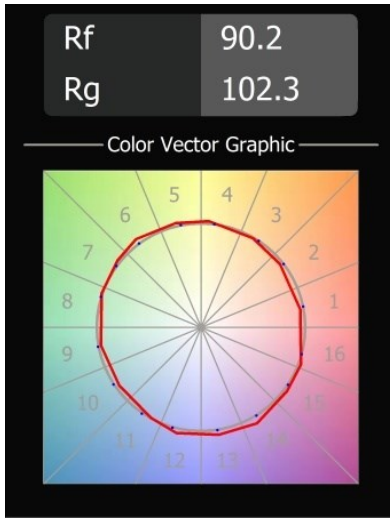

TM30 & CRI diagrammes