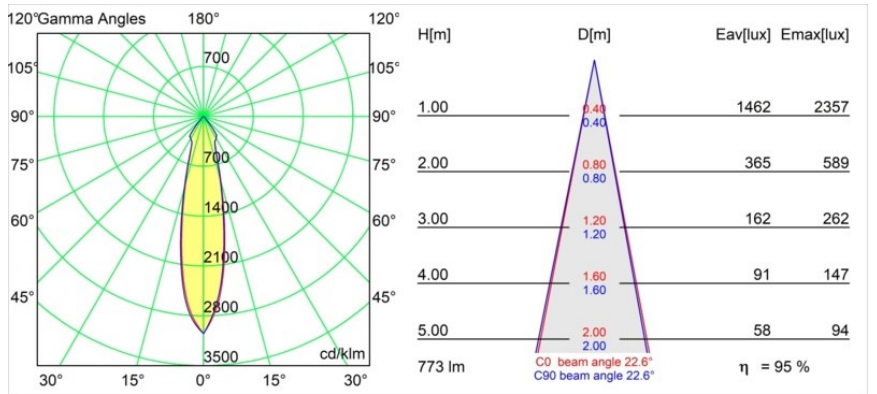

Distribution de Lumière & Schéma de Faisceau