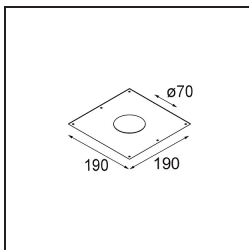

- **12290130** Plaster Kit 190X190 - 70 1x