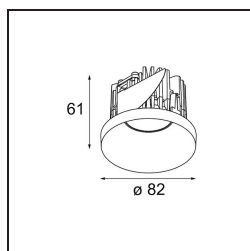

### Spezifikationen

Material	12472309
Typ der Lichtquelle	LED
LED Typ	BRIDGELUX V8G8
LED-Technologie	COB-LED
CRI	Min. 90
Farbtemperatur	3000K
Lebensdauer	L80 B10 bei 50.000 Stunden
Leuchtmittel enthalten	Ja
Anzahl Lichtquellen	1
CIE-Fluxcode	93 98 100 100 95
Binning (SDCM)	2
Lichtrichtung	Abwärts
Optik	Reflektor
Gemessene Abstrahlwinkel (°)	23,0
Eingangsspannung	Konstantstrom-Treiber erforderlich
Schutzklasse	III
Schutzart	55
Glühdrahtprüfung (°C)	960
Innen/Außen	Innen
Anwendung	Decke, Wand
Montage	Einbau
Ausschnittgröße (mm)	ø70
Einbautiefe (mm)	100,0
Verstellbarkeit	Not Applicable
Abstand zum beleuchteten Objekt (m)	0,1
Primärfarbe & Primäres Finish	Weiß, Strukturiert
Bruttogewicht (g)	345,0
Antriebsstrom (mA)	350      500      700
Min. forward voltage (Vf)	13,2      13,7      14,2
Max. forward voltage (Vf)	15,0      15,4      16,0
Connected load (W)	5,0      7,2      10,6
Lichtstrom pro Lampe (lm)	550      738      949
Effizienz (lm/W)	110      102      89
UGR	17      18      19
Bemerkung	• 3500K auf Anfrage