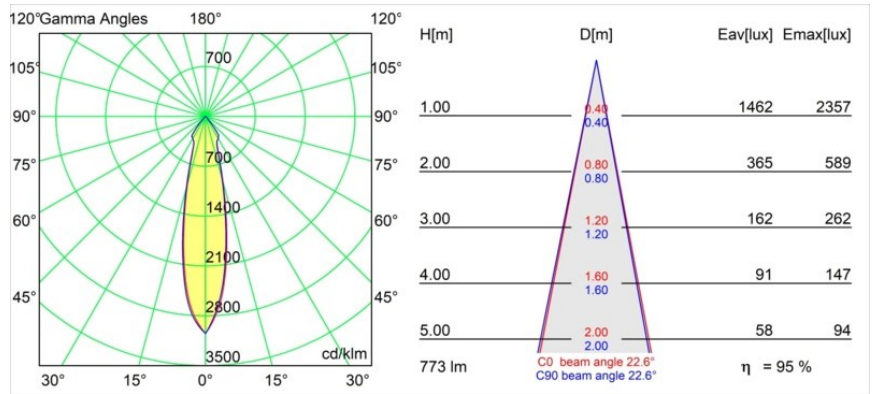

Lichtverteilung und Lichtverteilungskurve