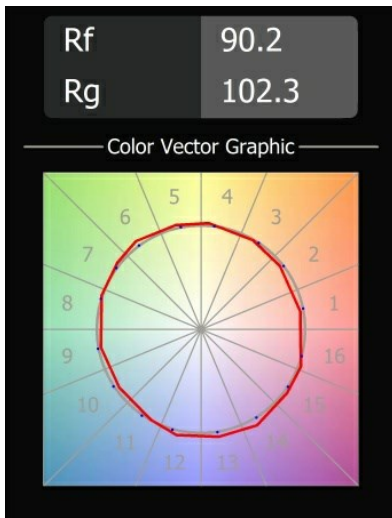

### Spezifikationen

Material	12472309
Typ der Lichtquelle	LED
LED Typ	BRIDGELUX V8G8
LED-Technologie	COB-LED
CRI	Min. 90
Farbtemperatur	3000K
Lebensdauer	L80 B10 bei 50.000 Stunden
Leuchtmittel enthalten	Ja
Anzahl Lichtquellen	1
CIE-Fluxcode	93 98 100 100 95
Binning (SDCM)	2
Lichtrichtung	Abwärts
Optik	Reflektor
Gemessene Abstrahlwinkel (°)	23,0
Eingangsspannung	Konstantstrom-Treiber erforderlich
Schutzklasse	III
Schutzart	55
Glühdrahtprüfung (°C)	960
Innen/Außen	Innen
Anwendung	Decke, Wand
Montage	Einbau
Ausschnittgröße (mm)	ø70
Einbautiefe (mm)	100,0
Verstellbarkeit	Not Applicable
Abstand zum beleuchteten Objekt (m)	0,1
Primärfarbe & Primäres Finish	Weiß, Strukturiert
Bruttogewicht (g)	345,0
Antriebsstrom (mA)	350      500      700
Min. forward voltage (Vf)	13,2      13,7      14,2
Max. forward voltage (Vf)	15,0      15,4      16,0
Connected load (W)	5,0      7,2      10,6
Lichtstrom pro Lampe (lm)	550      738      949
Effizienz (lm/W)	110      102      89
UGR	17      18      19
Bemerkung	• 3500K auf Anfrage

Spezifikationen

**TM30 & CRI Diagramm**

**Lichtverteilung und Lichtverteilungskurve**

Diagramm