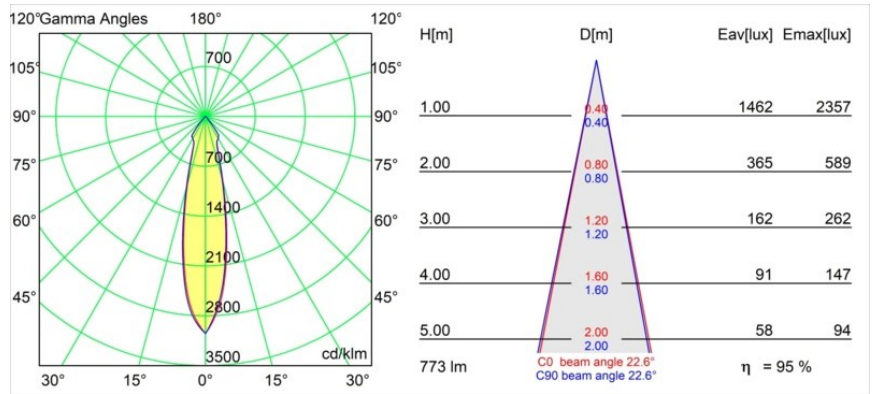

#### Spezifikationen

Material	12472309
Typ der Lichtquelle	LED
LED Typ	BRIDGELUX V8G8
LED-Technologie	COB-LED
CRI	Min. 90
Farbtemperatur	3000K
Lebensdauer	L80 B10 bei 50.000 Stunden
Leuchtmittel enthalten	Ja
Anzahl Lichtquellen	1
CIE-Fluxcode	93 98 100 100 95
Binning (SDCM)	2
Lichtrichtung	Abwärts
Optik	Reflektor
Gemessene Abstrahlwinkel (°)	23,0
Eingangsspannung	Konstantstrom-Treiber erforderlich
Schutzklasse	III
Schutzart	55
Glühdrahtprüfung (°C)	960
Innen/Außen	Innen
Anwendung	Decke, Wand
Montage	Einbau
Ausschnittgröße (mm)	ø70
Einbautiefe (mm)	100,0
Verstellbarkeit	Not Applicable
Abstand zum beleuchteten Objekt (m)	0,1
Primärfarbe & Primäres Finish	Weiß, Strukturiert
Bruttogewicht (g)	345,0
Antriebsstrom (mA)	350      500      700
Min. forward voltage (Vf)	13,2      13,7      14,2
Max. forward voltage (Vf)	15,0      15,4      16,0
Connected load (W)	5,0      7,2      10,6
Lichtstrom pro Lampe (lm)	550      738      949
Effizienz (lm/W)	110      102      89
UGR	17      18      19
Bemerkung	• 3500K auf Anfrage

**TM30 & CRI Diagramm**

**Lichtverteilung und Lichtverteilungskurve**

Diagramm