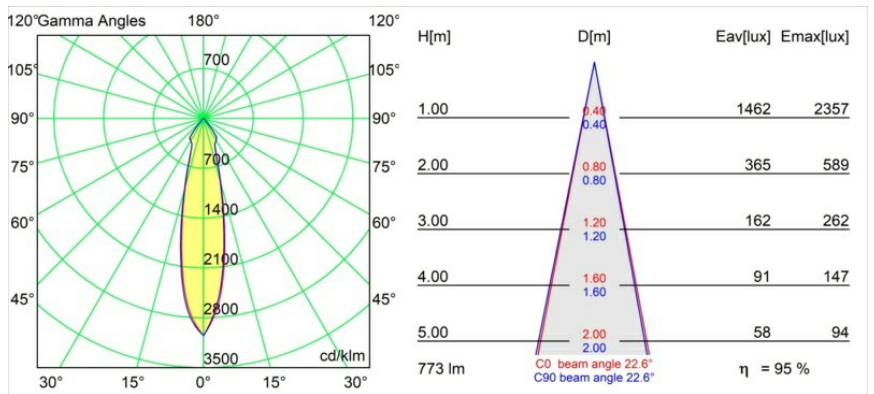

### Spezifikationen

Material	12472309
Typ der Lichtquelle	LED
LED Typ	BRIDGELUX V8G8
LED-Technologie	COB-LED
CRI	Min. 90
Farbtemperatur	3000K
Lebensdauer	L80 B10 bei 50.000 Stunden
Leuchtmittel enthalten	Ja
Anzahl Lichtquellen	1
CIE-Fluxcode	93 98 100 100 95
Binning (SDCM)	2
Lichtrichtung	Abwärts
Optik	Reflektor
Gemessene Abstrahlwinkel (°)	23,0
Eingangsspannung	Konstantstrom-Treiber erforderlich
Schutzklasse	III
Schutzart	55
Glühdrahtprüfung (°C)	960
Innen/Außen	Innen
Anwendung	Decke, Wand
Montage	Einbau
Ausschnittgröße (mm)	ø70
Einbautiefe (mm)	100,0
Verstellbarkeit	Not Applicable
Abstand zum beleuchteten Objekt (m)	0,1
Primärfarbe & Primäres Finish	Weiß, Strukturiert
Bruttogewicht (g)	345,0
Antriebsstrom (mA)	350      500      700
Min. forward voltage (Vf)	13,2      13,7      14,2
Max. forward voltage (Vf)	15,0      15,4      16,0
Connected load (W)	5,0      7,2      10,6
Lichtstrom pro Lampe (lm)	550      738      949
Effizienz (lm/W)	110      102      89
UGR	17      18      19
Bemerkung	• 3500K auf Anfrage

Spezifikationen

**TM30 & CRI Diagramm**

**Lichtverteilung und Lichtverteilungskurve**

Diagramm