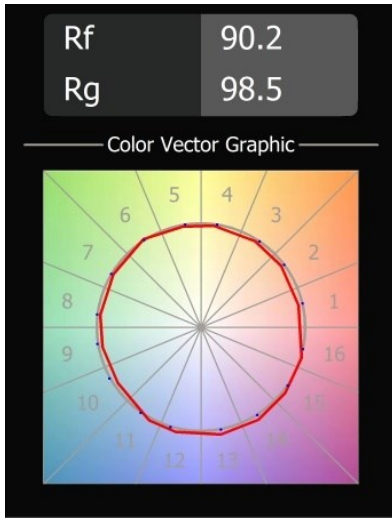

TM30 & CRI Diagrammen