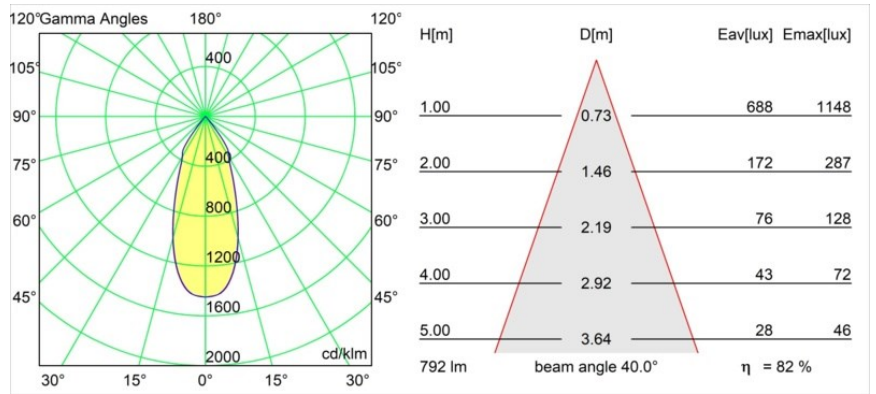

Lichtspreiding & Stralingsdiagram