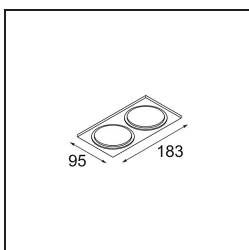

TM30 & CRI Diagrammen

Lichtspreiding & Stralingsdiagram

Decoratieve Accessoires

- 12500032** Mask Smart 82 1x Black Structure
- 12500009** Mask Smart 82 1x White Structure
- 12500046** Mask Smart 82 1x Gold Matt
- 12500015** Mask Smart 82 1x Champagne Brushed
- 12500014** Mask Smart 82 1x Bronze Brushed
- 12500043** Mask Smart 82 1x Black Brushed
- 12500016** Mask Smart 82 1x Silver Bronze Brushed