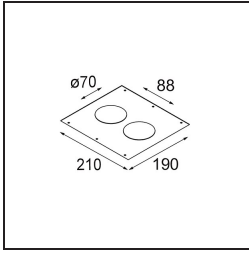

Installatie Accessoires

- 10889830** Installation Housing 192x190x130

- 12290130** Plaster Kit 190X190 - 70 1x

12291030 Plaster Kit 210x190 - 70 2x

12500230 Ring Recessed 82 1x

■ Kies een vereist accessoire