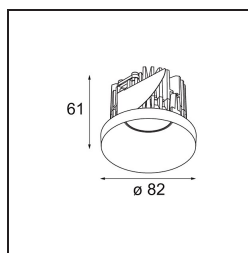

Datum
Klant
Project
Soort

Smart Kup Recessed 82 1x IP55 LED 4000K Flood DE Black Structure

Specificaties

Materiaal	12472232
Type Lichtbron	LED
LED type	BRIDGELUX V8G8
LED technologie	Led-COB
CRI	Min. 90
Kleurtemperatuur	4000K
Levensduur	L80B10 bij 50.000 Uur
Lamp inbegrepen	Ja
Aantal Lichtbronnen	1
Binning (SDCM)	2
Lichtrichting	Omlaag
Optisch	Reflector
Gemeten gradenbundel (°)	40,0
Ingangsspanning	Aandrijving Gelijkstroom Vereist
Elektriciteitsklasse	III
IP-klasse	55
Gloeidraadtest (°C)	960
Binnen/Buiten	Binnen
Toepassing	Plafond, Wand
Montage	Inbouw
Inbouwopening (mm)	ø70
Montagediepte (mm)	100,0
Verstelbaarheid	Not Applicable
Afstand tot Verlicht Voorwerp (m)	0,1
Primaire Kleur & Primaire Afwerking	Zwart, Structuur
Brutogewicht (g)	345,0
Stroom driver (mA)	350 500 700
Min. forward voltage (Vf)	13,2 13,7 14,2
Max. forward voltage (Vf)	15,0 15,4 16,0
Connected load (W)	5,0 7,2 10,6
Lumenoutput per lampunit (lm)	518 651 837
Efficiëntie (lm/W)	104 90 79
UGR	15 15 17
Opmerking	• 3500K op verzoek