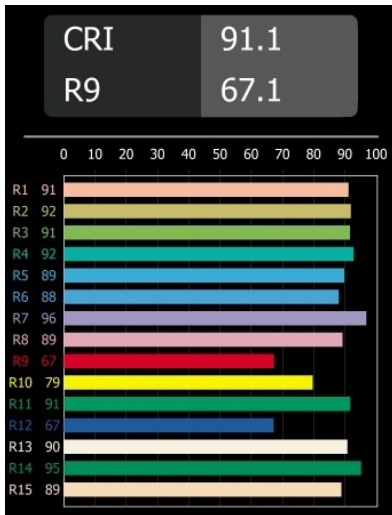

TM30 & CRI Diagrammen