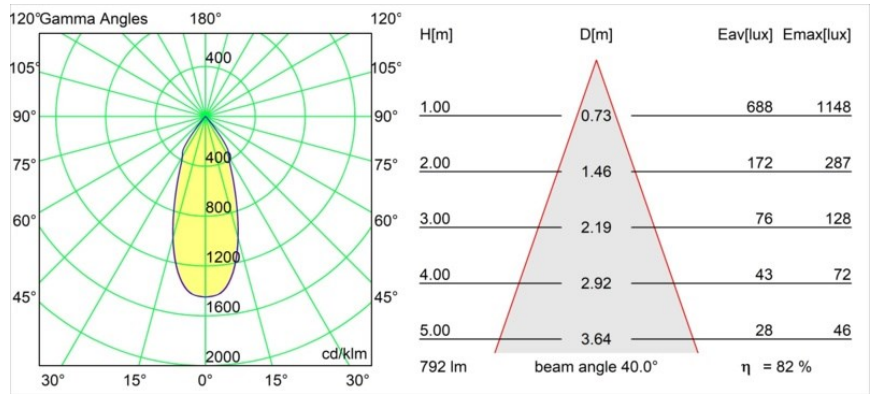

Light distribution & beam diagram