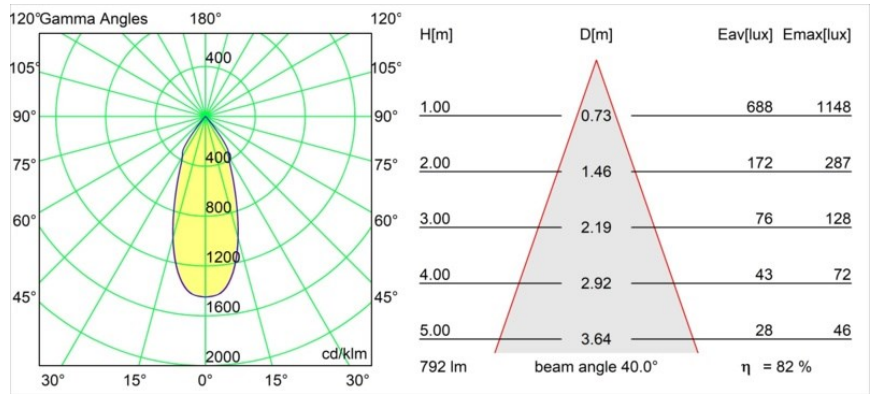

Distribution de Lumière & Schéma de Faisceau