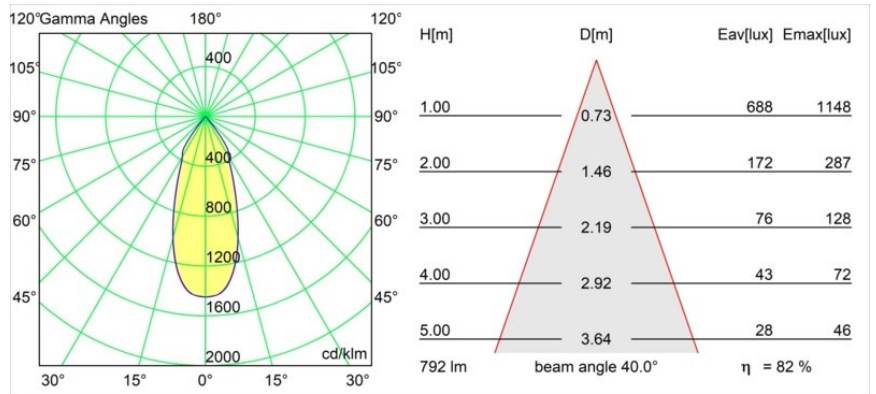

Datum
Kunde
Projekt
Art

*Smart Kup Recessed 82 lx IP55 LED 4000K Flood DE Black Structure*

**Spezifikationen**

Material	12472232
Typ der Lichtquelle	LED
LED Typ	BRIDGELUX V8G8
LED-Technologie	COB-LED
CRI	Min. 90
Farbtemperatur	4000K
Lebensdauer	L80 B10 bei 50.000 Stunden
Leuchtmittel enthalten	Ja
Anzahl Lichtquellen	1
Binning (SDCM)	2
Lichtrichtung	Abwärts
Optik	Reflektor
Gemessene Abstrahlwinkel (°)	40,0
Eingangsspannung	Konstantstrom-Treiber erforderlich
Schutzklasse	III
Schutzart	55
Glühdrahtprüfung (°C)	960
Innen/Außen	Innen
Anwendung	Decke, Wand
Montage	Einbau
Ausschnittgröße (mm)	ø70
Einbautiefe (mm)	100,0
Verstellbarkeit	Not Applicable
Abstand zum beleuchteten Objekt (m)	0,1
Primärfarbe & Primäres Finish	Schwarz, Strukturiert
Bruttogewicht (g)	345,0
Antriebsstrom (mA)	350      500      700
Min. forward voltage (Vf)	13,2      13,7      14,2
Max. forward voltage (Vf)	15,0      15,4      16,0
Connected load (W)	5,0      7,2      10,6
Lichtstrom pro Lampe (lm)	518      651      837
Effizienz (lm/W)	104      90      79
UGR	15      15      17
Bemerkung	• 3500K auf Anfrage

Spezifikationen

**TM30 & CRI Diagramm**

**Lichtverteilung und Lichtverteilungskurve**

Diagramm